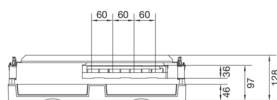

UE32C7N

**univers N-SD 450x500mm pro svislé pojistkové odpínače 3p., rozteč 60mm, 7xNH00**

Technický list

**Provedení**

počet pólů	3 P
typ upevnění	šroubovatelný

**Materiály**

barva	bílá
Barva RAL	RAL 9010 - čistě bílá

**Rozměry**

hloubka	125 mm
výška	450 mm
šířka	500 mm
Výška přípojnice	30 mm
šířka přípojníc	10 mm

**Zařízení**

počet řad v rozvaděči	3
Počet pólů	2

**Normy**

Evropská direktiva WEEE	není dotčeno
-------------------------	--------------