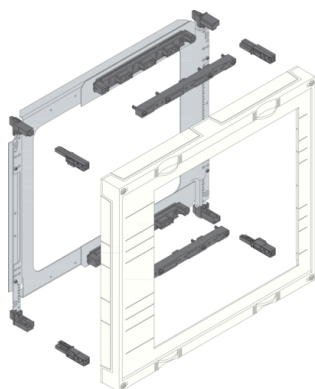

UE32C7N

**univers N-SD 450x500mm pro svislé pojistkové odpínače 3p., rozteč 60mm, 7xNH00**

Technický list

**Provedení**

počet pólů	3 P
typ upevnění	šroubovatelný

**Materiály**

barva	bílá
Barva RAL	RAL 9010 - čistě bílá

**Rozměry**

hloubka	125 mm
výška	450 mm
šířka	500 mm
Výška přípojnice	30 mm
šířka přípojníc	10 mm

**Zařízení**

počet řad v rozvaděči	3
Počet pólů	2

**Normy**

Evropská direktiva WEEE	není dotčeno
-------------------------	--------------