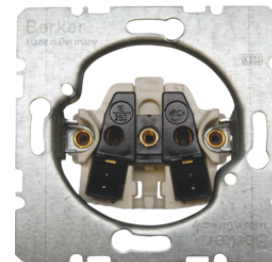

3965838992

Centrální díl s víčkem pro zásuvku s ochranným kolíkem, s clonkami

Popis	Balení	Obj. č.
Centrální díl s víčkem pro zásuvku s ochranným kolíkem, S.1/B.x, krémová lesk	10	3965838992
Centrální díl s víčkem pro zásuvku s ochranným kolíkem, S.1/B.x, bílá lesk	10	3965838999
Centrální díl s víčkem pro zásuvku s ochranným kolíkem, S.1/B.x, antracit mat	10	3965838996
Centrální díl s víčkem pro zásuvku s ochranným kolíkem, S.1/B.x, stříbrná mat	10	3965838994

6765098982

Zásuvky se zemnicím kolíkem a kontrolní LED, s clonkami a šroubovými svorkami

Popis	Balení	Obj. č.
Zásuvka s ochranným kolíkem a signalizační LED, S.1, krémová lesk	10	6765098982
Zásuvka s ochranným kolíkem a signalizační LED, S.1/B.x, bílá lesk	10	6765098989
Zásuvka s ochranným kolíkem a signalizační LED, S.1/B.x, červená lesk	10	6765098915
Zásuvka s ochranným kolíkem a signalizační LED, S.1/B.x, zelená lesk	10	6765098913
Zásuvka s ochranným kolíkem a signalizační LED, S.1/B.x, oranžová lesk	10	6765098914

Přístroj zásuvky bez ochranného kontaktu

Popis	Balení	Obj. č.
Přístroj zásuvky bez ochranného kontaktu, one.platform	10	396161

396161

Centrální díl pro zásuvku bez ochranného kontaktu

Popis	Balení	Obj. č.
Centrální díl pro zásuvku bez ochranného kontaktu, S.1/B.x, krémová lesk	10	3961038992
Centrální díl pro zásuvku bez ochranného kontaktu, S.1/B.x, bílá lesk	10	3961038999
Centrální díl pro zásuvku bez zemníčeho kolíku, Berker S.1/B.x, antracit, mat	10	3961038996
Centrální díl pro zásuvku bez zemníčeho kolíku, Berker S.1/B.x, alu mat., lak.	10	3961038994