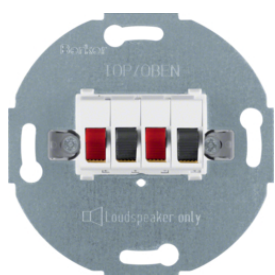

457209

Reproduktorová zásuvka mono

Popis	Balení	Obj. č.
Reproduktorová zásuvka mono, bílá mat	10	457209
Reproduktorová zásuvka mono, antracit mat	10	457205

457309

Reproduktorová zásuvka stereo

Popis	Balení	Obj. č.
Reproduktorová zásuvka stereo, bílá mat	10	457309
Reproduktorová zásuvka stereo, antracit mat	10	457305

10338912

Centrální díl pro TAE zásuvku, USB a reproduktorovou zásuvku

Popis	Balení	Obj. č.
Centrální díl pro TAE zásuvku, USB a reproduktorovou zásuvku, S.1, krémová lesk	10	10338912
Centrální díl pro TAE zásuvku, USB a reproduktorovou zásuvku, S.1/B.x, bílá lesk	10	10338919
Centrální díl pro TAE zásuvku, USB a reproduktorovou zásuvku, S.1/B.x, bílá mat	10	10331909
Centrální díl pro TAE zásuvku, USB a reproduktorovou zásuvku, S.1/B.x, antr. mat	10	10331606
Centrální díl pro TAE zásuvku, USB a reproduktorovou zásuvku, S.1/B.x, stříb. mat	10	10331404

11968982

Centrální díl pro reproduktorovou zásuvku

Popis	Balení	Obj. č.
Centrální díl pro reproduktorovou zásuvku, S.1, krémová lesk	10	11968982
Centrální díl pro reproduktorovou zásuvku, S.1/B.x, bílá lesk	10	11968989
Centrální díl pro reproduktorovou zásuvku, S.1/B.x, bílá mat	10	11961909
Centrální díl pro reproduktorovou zásuvku, S.1/B.x, antracit mat	10	11961606
Centrální díl pro reproduktorovou zásuvku, S.1/B.x, stříbrná mat	10	11961404

3315408982

Video zásuvky - VGA

Popis	Balení	Obj. č.
Zásuvka VGA, S.1, krémová lesk	10	3315408982
Zásuvka VGA, S.1/B.x, bílá lesk	10	3315408989
Zásuvka VGA, S.1/B.x, bílá mat	10	3315401909
Zásuvka VGA, S.1/B.x, antracit mat	10	3315401606
Zásuvka VGA, S.1/B.x, stříbrná mat	10	3315401404