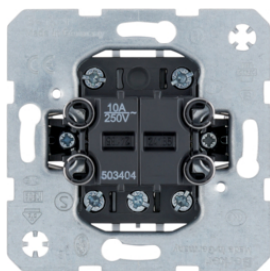

## Kryt dělený s potiskem symbolu šipky

Popis	Balení	Obj. č.
Kryt dělený s potiskem symbolu šipek, S.1/B.x, bílá mat	10	16251909
Kryt dělený s potiskem symbolu šipek, S.1/B.x, antracit mat	10	16251606
Kryt dělený s potiskem symbolu šipek, S.1/B.x, stříbrná mat	10	16251404
Kryt dělený s potiskem symbolu šipek, S.1/B.x, krémová lesk	10	5316258992
Kryt dělený s potiskem symbolu šipek, S.1/B.x, bílá lesk	10	5316258999

## Skupinové sériové tlačítko

Popis	Balení	Obj. č.
Tlačítko skupinové/sériové, řazení 4x1/0, 10 A, šroubové svorky	10	503404

16441909

## Kryt dělený dvojitý, s potiskem symbolu šipek

Popis	Balení	Obj. č.
Kryt dělený s potiskem symbolu šipek, S.1/B.x, bílá mat	10	16441909
Kryt dělený s potiskem symbolu šipek, S.1/B.x, antracit mat	10	16441606
Kryt dělený s potiskem symbolu šipek, S.1/B.x, stříbrná mat	10	16441404
Kryt dělený s potiskem symbolu šipek, S.1/B.x, krémová lesk	10	5316448992
Kryt dělený s potiskem symbolu šipek, S.1/B.x, bílá lesk	10	5316448999

## Spínač žaluzií 2-pólový pro cylindrickou vložku

Popis	Balení	Obj. č.
Žaluziový spínač 2-pólový, pro cylindrickou vložku zámku	10	<b>382210</b>

383210