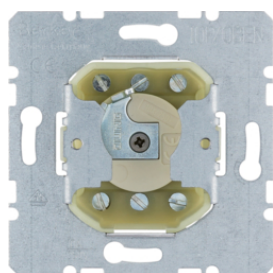

## Kryt dělený s potiskem symbolu šipky

Popis	Balení	Obj. č.
Kryt dělený s potiskem symbolu šipek, S.1/B.x, bílá mat	10	16251909
Kryt dělený s potiskem symbolu šipek, S.1/B.x, antracit mat	10	16251606
Kryt dělený s potiskem symbolu šipek, S.1/B.x, stříbrná mat	10	16251404
Kryt dělený s potiskem symbolu šipek, S.1/B.x, krémová lesk	10	5316258992
Kryt dělený s potiskem symbolu šipek, S.1/B.x, bílá lesk	10	5316258999

## Kryt dělený dvojitý, s potiskem symbolu šipek

Popis	Balení	Obj. č.
Kryt dělený s potiskem symbolu šipek, S.1/B.x, bílá mat	10	16441909
Kryt dělený s potiskem symbolu šipek, S.1/B.x, antracit mat	10	16441606
Kryt dělený s potiskem symbolu šipek, S.1/B.x, stříbrná mat	10	16441404
Kryt dělený s potiskem symbolu šipek, S.1/B.x, krémová lesk	10	5316448992
Kryt dělený s potiskem symbolu šipek, S.1/B.x, bílá lesk	10	5316448999

1082898200

**Centrální díl se zámkem a funkcí tlačítka - klíč odebíratelný v poloze 0**

Popis	Balení	Obj. č.
Centrální díl se zámkem a funkcí žaluziového tlačítka, S.1/B.x, bílá lesk	1	<b>1083898200</b>
Centrální díl se zámkem a funkcí žaluziového tlačítka, S.1/B.x, bílá lesk	1	<b>1083898900</b>
Centrální díl se zámkem a funkcí žaluziového tlačítka, S.1/B.x, bílá lesk	1	<b>1083190900</b>

## Spínač žaluzií 2-pólový pro cylindrickou vložku

Popis	Balení	Obj. č.
Žaluziový spínač 2-pólový, pro cylindrickou vložku zámku	10	<b>382210</b>

383210