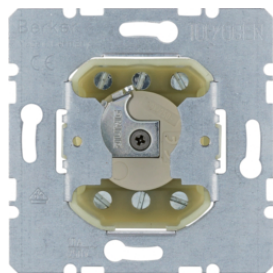

382210

Spínač žaluzií 2-pólový pro cylindrickou vložku

Popis	Balení	Obj. č.
Žaluziový spínač 2-pólový, pro cylindrickou vložku zámku	10	382210