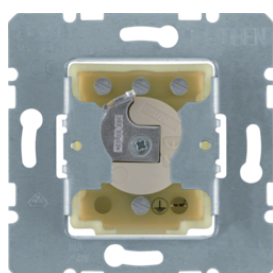

## Kryt dělený s potiskem symbolu šipky

Popis	Balení	Obj. č.
Kryt dělený s potiskem symbolu šipek, S.1/B.x, bílá mat	10	16251909
Kryt dělený s potiskem symbolu šipek, S.1/B.x, antracit mat	10	16251606
Kryt dělený s potiskem symbolu šipek, S.1/B.x, stříbrná mat	10	16251404
Kryt dělený s potiskem symbolu šipek, S.1/B.x, krémová lesk	10	5316258992
Kryt dělený s potiskem symbolu šipek, S.1/B.x, bílá lesk	10	5316258999

## Kryt dělený dvojitý, s potiskem symbolu šipek

Popis	Balení	Obj. č.
Kryt dělený s potiskem symbolu šipek, S.1/B.x, bílá mat	10	16441909
Kryt dělený s potiskem symbolu šipek, S.1/B.x, antracit mat	10	16441606
Kryt dělený s potiskem symbolu šipek, S.1/B.x, stříbrná mat	10	16441404
Kryt dělený s potiskem symbolu šipek, S.1/B.x, krémová lesk	10	5316448992
Kryt dělený s potiskem symbolu šipek, S.1/B.x, bílá lesk	10	5316448999

## Spínač žaluzií 2-pólový pro cylindrickou vložku

Popis	Balení	Obj. č.
Žaluziový spínač 2-pólový, pro cylindrickou vložku zámku	10	<b>382210</b>

383210

## Tlačítko pro žaluzie 2-pólové pro cylindrickou vložku zámku

Popis	Balení	Obj. č.
Žaluziové tlačítko 2-pólové, pro cylindrickou vložku zámku	10	<b>383210</b>

383120