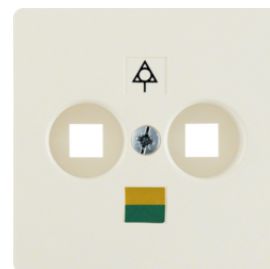

52048982

**Centrální kryt pro zásuvku ochranného pospojování**

Popis	Balení	Obj. č.
Středová deska pro zásuvku se svorkou pro vyrovnání potenciálu, krémová lesk	10	<b>140302</b>
Středová deska pro zásuvku se svorkou pro vyrovnání potenciálu, bílá lesk	10	<b>140309</b>
Středová deska pro zásuvku se svorkou pro vyrovnání potenciálu, antracit mat	10	<b>14031606</b>
Středová deska pro zásuvku se svorkou pro vyrovnání potenciálu, stříbrná mat	10	<b>14031404</b>