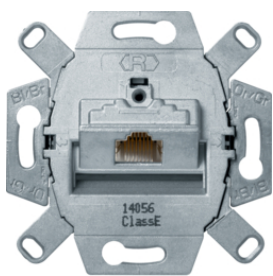

4538

Zásuvka datová, RJ 45 8-pólová, Cat.3

Popis	Balení	Obj. č.
Zásuvka datová, RJ 45, 8-pólová, Cat.3, bílá	10	4538

455401

Zásuvka datová, RJ 45, FTP 8-pólová, Cat.6/ třída E

Popis	Balení	Obj. č.
Zásuvka datová, RJ 45, FTP 8-pólová, Cat.6/ třída E	10	455401

4586

Zásuvka datová, RJ 45, FTP 8-pólová, Cat.6A iso / třída E

Popis	Balení	Obj. č.
Zásuvka datová, RJ 45, 8-pólová, FTP, Cat.6A iso / třída E	10	4586

14078982

Centrální díl, pro zásuvku datovou 1x RJ45

Popis	Balení	Obj. č.
Centrální díl, pro zásuvku datovou 1x RJ45, S.1, krémová lesk	10	14078982
Centrální díl, pro zásuvku datovou 1x RJ45, S.1/B.x, bílá lesk	10	14078989
Centrální díl, pro zásuvku datovou 1x RJ45, S.1/B.x, bílá mat	10	14071909
Centrální díl, pro zásuvku datovou 1x RJ45, S.1/B.x, antracit mat	10	14071606
Centrální díl, pro zásuvku datovou 1x RJ45, S.1/B.x, stříbrná mat	10	14071404

455501

Zásuvka datová, 2x RJ 45 8/8 pólová, stíněná, FTP, Cat.6A ISO/ třída E

Popis	Balení	Obj. č.
Zásuvka datová, 2x RJ 45, 8/8 pólová, FTP, Cat.6A ISO/ třída E	10	4587

4587

Centrální díl, pro zásuvku datovou 2x RJ45

Popis	Balení	Obj. č.
Centrální díl, pro zásuvku datovou 2x RJ45, S.1, krémová lesk	10	14098982
Centrální díl, pro zásuvku datovou 2x RJ45, S.1/B.x, bílá lesk	10	14098989
Centrální díl, pro zásuvku datovou 2x RJ45, S.1/B.x, bílá mat	10	14091909
Centrální díl, pro zásuvku datovou 2x RJ45, S.1/B.x, antracit mat	10	14091606
Centrální díl, pro zásuvku datovou 2x RJ45, S.1/B.x, stříbrná mat	10	14091404