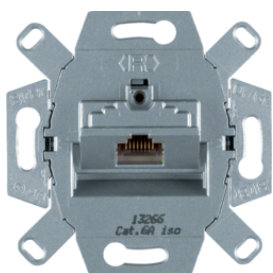

4538

Zásuvka datová, RJ 45 8-pólová, Cat.3

Popis	Balení	Obj. č.
Zásuvka datová, RJ 45, 8-pólová, Cat.3, bílá	10	4538

455401

Zásuvka datová, RJ 45, FTP 8-pólová, Cat.6/ třída E

Popis	Balení	Obj. č.
Zásuvka datová, RJ 45, FTP 8-pólová, Cat.6/ třída E	10	455401

4586

Zásuvka datová, RJ 45, FTP 8-pólová, Cat.6A iso / třída E

Popis	Balení	Obj. č.
Zásuvka datová, RJ 45, 8-pólová, FTP, Cat.6A iso / třída E	10	4586

14078982

Centrální díl, pro zásuvku datovou 1x RJ45

Popis	Balení	Obj. č.
Centrální díl, pro zásuvku datovou 1x RJ45, S.1, krémová lesk	10	14078982
Centrální díl, pro zásuvku datovou 1x RJ45, S.1/B.x, bílá lesk	10	14078989
Centrální díl, pro zásuvku datovou 1x RJ45, S.1/B.x, bílá mat	10	14071909
Centrální díl, pro zásuvku datovou 1x RJ45, S.1/B.x, antracit mat	10	14071606
Centrální díl, pro zásuvku datovou 1x RJ45, S.1/B.x, stříbrná mat	10	14071404

Zásuvka datová, 2xRJ 45 8 pólová, UTP, Cat.3

Popis	Balení	Obj. č.
Zásuvka datová, 2xRJ 45, 8 pólová, UTP, Cat.3, bílá	10	4539

4539

Zásuvka datová, 2x RJ 45 8/8 pólová, stíněná, FTP, Cat.6/ třída E

Popis	Balení	Obj. č.
Zásuvka datová, 2x RJ 45, 8/8 pólová, FTP, Cat.6/ třída E	10	455501

Popis	Balení	Obj. č.
Centrální díl, pro zásuvku datovou 2x RJ45, S.1, krémová lesk	10	14098982
Centrální díl, pro zásuvku datovou 2x RJ45, S.1/B.x, bílá lesk	10	14098989
Centrální díl, pro zásuvku datovou 2x RJ45, S.1/B.x, bílá mat	10	14091909
Centrální díl, pro zásuvku datovou 2x RJ45, S.1/B.x, antracit mat	10	14091606
Centrální díl, pro zásuvku datovou 2x RJ45, S.1/B.x, stříbrná mat	10	14091404