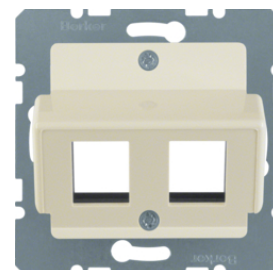

146302

Nosná deska, dvojitá, pro konektory Krone Jack

Popis	Balení	Obj. č.
Středová deska pro 2-nás. konektory Krone Jack, systém střed. dílů, krémová lesk	10	146402
Středová deska pro 2-nás. konektory Krone Jack, systém střed. dílů, bílá lesk	10	146409
Středová deska pro 2-nás. konektory Krone Jack, bílá mat/sametová	10	14641909
Středová deska pro 2-nás. konektory Krone Jack, systém střed. dílů, antracit mat	10	14641606
Středová deska pro 2-nás. konektory Krone Jack, systém střed. dílů, stříbrná mat	10	14641404