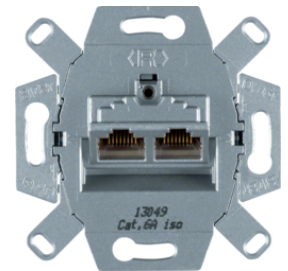

4586

Zásuvka datová, RJ 45, FTP 8-pólová, Cat.6A iso / třída E

Popis	Balení	Obj. č.
Zásuvka datová, RJ 45, 8-pólová, FTP, Cat.6A iso / třída E	10	4586

14078982

Centrální díl, pro zásuvku datovou 1x RJ45

Popis	Balení	Obj. č.
Centrální díl, pro zásuvku datovou 1x RJ45, S.1, krémová lesk	10	14078982
Centrální díl, pro zásuvku datovou 1x RJ45, S.1/B.x, bílá lesk	10	14078989
Centrální díl, pro zásuvku datovou 1x RJ45, S.1/B.x, bílá mat	10	14071909
Centrální díl, pro zásuvku datovou 1x RJ45, S.1/B.x, antracit mat	10	14071606
Centrální díl, pro zásuvku datovou 1x RJ45, S.1/B.x, stříbrná mat	10	14071404

Zásuvka datová, 2xRJ 45 8 pólová, UTP, Cat.3

Popis	Balení	Obj. č.
Zásuvka datová, 2xRJ 45, 8 pólová, UTP, Cat.3, bílá	10	4539

4539

Zásuvka datová, 2x RJ 45 8/8 pólová, stíněná, FTP, Cat.6/ třída E

Popis	Balení	Obj. č.
Zásuvka datová, 2x RJ 45, 8/8 pólová, FTP, Cat.6/ třída E	10	455501

455501

Zásuvka datová, 2x RJ 45 8/8 pólová, stíněná, FTP, Cat.6A ISO/ třída E

Popis	Balení	Obj. č.
Zásuvka datová, 2x RJ 45, 8/8 pólová, FTP, Cat.6A ISO/ třída E	10	4587

4587

Centrální díl, pro zásuvku datovou 2x RJ45

Popis	Balení	Obj. č.
Centrální díl, pro zásuvku datovou 2x RJ45, S.1, krémová lesk	10	14098982
Centrální díl, pro zásuvku datovou 2x RJ45, S.1/B.x, bílá lesk	10	14098989
Centrální díl, pro zásuvku datovou 2x RJ45, S.1/B.x, bílá mat	10	14091909
Centrální díl, pro zásuvku datovou 2x RJ45, S.1/B.x, antracit mat	10	14091606
Centrální díl, pro zásuvku datovou 2x RJ45, S.1/B.x, stříbrná mat	10	14091404