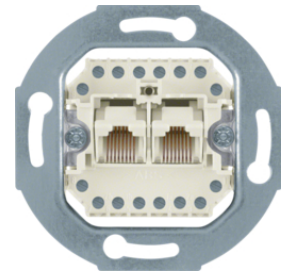

4538

Zásuvka datová, RJ 45 8-pólová, Cat.3

Popis	Balení	Obj. č.
Zásuvka datová, RJ 45, 8-pólová, Cat.3, bílá	10	4538

455401

Zásuvka datová, RJ 45, FTP 8-pólová, Cat.6/ třída E

Popis	Balení	Obj. č.
Zásuvka datová, RJ 45, FTP 8-pólová, Cat.6/ třída E	10	455401

4586

Zásuvka datová, RJ 45, FTP 8-pólová, Cat.6A iso / třída E

Popis	Balení	Obj. č.
Zásuvka datová, RJ 45, 8-pólová, FTP, Cat.6A iso / třída E	10	4586

14078982

Centrální díl, pro zásuvku datovou 1x RJ45

Popis	Balení	Obj. č.
Centrální díl, pro zásuvku datovou 1x RJ45, S.1, krémová lesk	10	14078982
Centrální díl, pro zásuvku datovou 1x RJ45, S.1/B.x, bílá lesk	10	14078989
Centrální díl, pro zásuvku datovou 1x RJ45, S.1/B.x, bílá mat	10	14071909
Centrální díl, pro zásuvku datovou 1x RJ45, S.1/B.x, antracit mat	10	14071606
Centrální díl, pro zásuvku datovou 1x RJ45, S.1/B.x, stříbrná mat	10	14071404

Zásuvka datová, 2xRJ 45 8 pólová, UTP, Cat.3

Popis	Balení	Obj. č.
Zásuvka datová, 2xRJ 45, 8 pólová, UTP, Cat.3, bílá	10	4539

4539

Zásuvka datová, 2x RJ 45 8/8 pólová, stíněná, FTP, Cat.6/ třída E

Popis	Balení	Obj. č.
Zásuvka datová, 2x RJ 45, 8/8 pólová, FTP, Cat.6/ třída E	10	455501

Popis	Balení	Obj. č.
Centrální díl, pro zásuvku datovou 2x RJ45, S.1, krémová lesk	10	14098982
Centrální díl, pro zásuvku datovou 2x RJ45, S.1/B.x, bílá lesk	10	14098989
Centrální díl, pro zásuvku datovou 2x RJ45, S.1/B.x, bílá mat	10	14091909
Centrální díl, pro zásuvku datovou 2x RJ45, S.1/B.x, antracit mat	10	14091606
Centrální díl, pro zásuvku datovou 2x RJ45, S.1/B.x, stříbrná mat	10	14091404