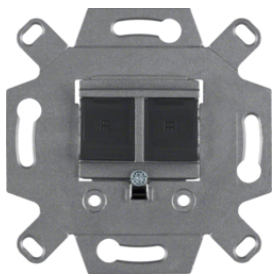

4586

Zásuvka datová, RJ 45, FTP 8-pólová, Cat.6A iso / třída E

Popis	Balení	Obj. č.
Zásuvka datová, RJ 45, 8-pólová, FTP, Cat.6A iso / třída E	10	4586

14078982

Centrální díl, pro zásuvku datovou 1x RJ45

Popis	Balení	Obj. č.
Centrální díl, pro zásuvku datovou 1x RJ45, S.1, krémová lesk	10	14078982
Centrální díl, pro zásuvku datovou 1x RJ45, S.1/B.x, bílá lesk	10	14078989
Centrální díl, pro zásuvku datovou 1x RJ45, S.1/B.x, bílá mat	10	14071909
Centrální díl, pro zásuvku datovou 1x RJ45, S.1/B.x, antracit mat	10	14071606
Centrální díl, pro zásuvku datovou 1x RJ45, S.1/B.x, stříbrná mat	10	14071404

455501

Zásuvka datová, 2x RJ 45 8/8 pólová, stíněná, FTP, Cat.6A ISO/ třída E

Popis	Balení	Obj. č.
Zásuvka datová, 2x RJ 45, 8/8 pólová, FTP, Cat.6A ISO/ třída E	10	4587

4587

Centrální díl, pro zásuvku datovou 2x RJ45

Popis	Balení	Obj. č.
Centrální díl, pro zásuvku datovou 2x RJ45, S.1, krémová lesk	10	14098982
Centrální díl, pro zásuvku datovou 2x RJ45, S.1/B.x, bílá lesk	10	14098989
Centrální díl, pro zásuvku datovou 2x RJ45, S.1/B.x, bílá mat	10	14091909
Centrální díl, pro zásuvku datovou 2x RJ45, S.1/B.x, antracit mat	10	14091606
Centrální díl, pro zásuvku datovou 2x RJ45, S.1/B.x, stříbrná mat	10	14091404

14098982

4588

Datová zásuvka 8/8pólová, stíněná, Cat. 6A ISO

Popis	Balení	Obj. č.
Datová zásuvka, 2x RJ 45, 8/8 pólová, FTP, Cat. 6A iso	1	4588

10338912

Centrální díl pro TAE zásuvku, USB a reproduktorovou zásuvku