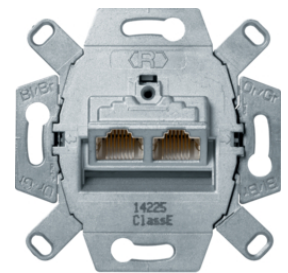

4586

Zásuvka datová, RJ 45, FTP 8-pólová, Cat.6A iso / třída E

Popis	Balení	Obj. č.
Zásuvka datová, RJ 45, 8-pólová, FTP, Cat.6A iso / třída E	10	4586

14078982

Centrální díl, pro zásuvku datovou 1x RJ45

Popis	Balení	Obj. č.
Centrální díl, pro zásuvku datovou 1x RJ45, S.1, krémová lesk	10	14078982
Centrální díl, pro zásuvku datovou 1x RJ45, S.1/B.x, bílá lesk	10	14078989
Centrální díl, pro zásuvku datovou 1x RJ45, S.1/B.x, bílá mat	10	14071909
Centrální díl, pro zásuvku datovou 1x RJ45, S.1/B.x, antracit mat	10	14071606
Centrální díl, pro zásuvku datovou 1x RJ45, S.1/B.x, stříbrná mat	10	14071404

Zásuvka datová, 2xRJ 45 8 pólová, UTP, Cat.3

Popis	Balení	Obj. č.
Zásuvka datová, 2xRJ 45, 8 pólová, UTP, Cat.3, bílá	10	4539

4539

Zásuvka datová, 2x RJ 45 8/8 pólová, stíněná, FTP, Cat.6/ třída E

Popis	Balení	Obj. č.
Zásuvka datová, 2x RJ 45, 8/8 pólová, FTP, Cat.6/ třída E	10	455501

455501

Zásuvka datová, 2x RJ 45 8/8 pólová, stíněná, FTP, Cat.6A ISO/ třída E

Popis	Balení	Obj. č.
Zásuvka datová, 2x RJ 45, 8/8 pólová, FTP, Cat.6A ISO/ třída E	10	4587

4587

Centrální díl, pro zásuvku datovou 2x RJ45

Popis	Balení	Obj. č.
Centrální díl, pro zásuvku datovou 2x RJ45, S.1, krémová lesk	10	14098982
Centrální díl, pro zásuvku datovou 2x RJ45, S.1/B.x, bílá lesk	10	14098989
Centrální díl, pro zásuvku datovou 2x RJ45, S.1/B.x, bílá mat	10	14091909
Centrální díl, pro zásuvku datovou 2x RJ45, S.1/B.x, antracit mat	10	14091606
Centrální díl, pro zásuvku datovou 2x RJ45, S.1/B.x, stříbrná mat	10	14091404