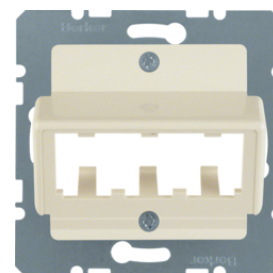

11818982

Centrální díl pro nosnou desku 2xRJ, s clonkou proti prachu a popisovým polem

Popis	Balení	Obj. č.
Centrální díl pro nosnou desku 2-nás., s krytkami, S.1, krémová l.	10	11818982
Centrální díl pro nosnou desku 2-nás., s krytkami, S.1/B.x, bílá l.	10	11818989
Centrální díl pro nosnou desku 2-nás., s krytkami, S.1/B.x, bílá mat	10	11811909
Centrální díl pro nosnou desku 2-nás., s krytkami, S.1/B.x, antr. mat	10	11811606
Centrální díl pro nosnou desku 2-nás., s krytkami, S.1/B.x, stříb. mat	10	11811404

Nosná deska pro 3 moduly MINI-COM

Popis	Balení	Obj. č.
Středová deska pro 3 moduly MINI-COM, systém střed. dílů, krémová lesk	10	142702
Středová deska pro 3 moduly MINI-COM, systém střed. dílů, bílá lesk	10	142709
Středová deska pro 3 moduly MINI-COM, systém střed. dílů, bílá mat/sametová	10	14271909
Středová deska pro 3 moduly MINI-COM, systém střed. dílů, antracit mat	10	14271606
Středová deska pro 3 moduly MINI-COM, systém střed. dílů, stříbrná mat	10	14271404