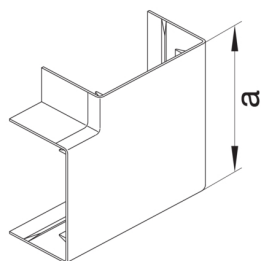

LFF4006570352

LFF400657035

Plochý roh kanálu LF 40x60, sv. šedá

Technický list

Provedení

typ upevnění přípnutý

Kryt, dveře

víko s těsnící hranou ne

Materiály

barva světle šedá

Barva RAL RAL 7035 - světle šedá

materiál ABS

typ povrchové úpravy neléčený

Rozměry

výška kanálu 40 mm

šířka kanálu 57 mm

Rozměr a 95 mm

Nastavení

Úhlový rozsah 90 °

Příslušenství

Provedení tvarového dílu tvarový díl krytu

Normy

certifikace EN50085-2-1

Bezpečnost