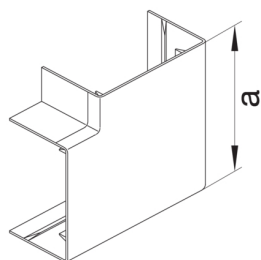

### Plochý roh kanálu LF 60x90, sv. šedá

Technický list

#### Rozměry

výška kanálu 60 mm

šířka kanálu 90 mm

Rozměr a 128 mm