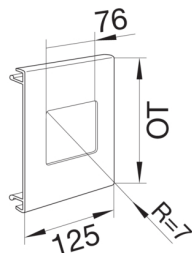

L91209010

Přístroj. víko (R=7) PVC pro kan. BR š. 130mm 1P bílá

Technický list

Provedení

typ upevnění přípnutý

Konfigurace

Druh přístroje (přístrojová clona pro kanál pro vestavbu přístroje) Přístroje s centrální deskou
modulární 1-nás.

Kompatibilita

kompatibilita produktů BR

Kryt, dveře

Druh montáže OT Ležící uvnitř
šířka víka 100 mm

Materiály

Barva RAL RAL 9010 - čistě bílá
materiál PVC
Skupina materiálů Plast
typ povrchové úpravy neléčený

Rozměry

výška kanálu 70 mm
délka 125 mm
šířka kanálu 130 mm
šířka otvoru 76 mm
výška otvoru 76 mm

Instalace, montáž

otvor 76mmx76mm

Zařízení

Počet jednotek (přístrojová clona pro kanál pro vestavbu přístroje) 1