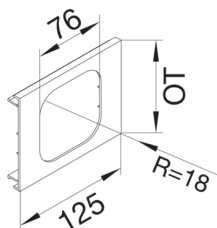

L96109010

**Přístroj. víko (R=18) PVC pro kan. BR š.170mm 1P bílá**

Technický list

**Provedení**

typ upevnění přípnutý

**Konfigurace**

Druh přístroje (přístrojová clona pro kanál pro vestavbu přístroje) Přístroje s centrální deskou  
modulární 1-nás.

**Kompatibilita**

kompatibilita produktů BR

**Kryt, dveře**

Druh montáže OT Ležící uvnitř  
šířka víka 120 mm

**Materiály**

Barva RAL RAL 9010 - čistě bílá  
materiál PVC  
Skupina materiálů Plast  
typ povrchové úpravy neléčený

**Rozměry**

výška kanálu 70 mm  
délka 125 mm  
šířka kanálu 170 mm  
šířka otvoru 76 mm  
výška otvoru 76 mm

**Instalace, montáž**

otvor 76mmx76mm

**Zařízení**

Počet jednotek (přístrojová clona pro kanál pro vestavbu přístroje) 1