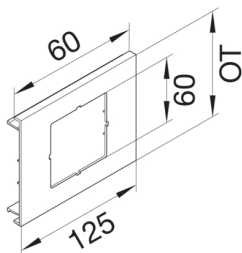

L98009010

Přístroj. víko 60 mm PVC pro kan. BR š.130mm 1P bílá

Technický list

Provedení

typ upevnění přípnutý

Konfigurace

Druh přístroje (přístrojová clona pro kanál pro vestavbu přístroje) Přístroje s centrální deskou
modulární 1-nás.

Kompatibilita

kompatibilita produktů BR

Kryt, dveře

Druh montáže OT Ležící uvnitř
šířka víka 100 mm

Materiály

Barva RAL RAL 9010 - čistě bílá
materiál PVC
Skupina materiálů Plast
typ povrchové úpravy neléčený

Rozměry

výška kanálu 70 mm
délka 125 mm
šířka kanálu 130 mm
šířka otvoru 60 mm
výška otvoru 60 mm

Instalace, montáž

otvor 60mmx60mm

Zařízení

Počet jednotek (přístrojová clona pro kanál pro vestavbu přístroje) 1