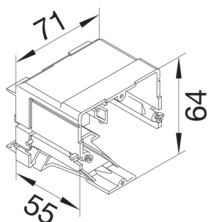

G2731

Přístrojová krabice pro tel.a datové zásuvky do BRN, BR, BRAN

Technický list

Provedení

typ upevnění upínací

Konfigurace

provedení krabice zavřeno

modulární 1-nás.

délka 81 mm

Normy

Evropská direktiva RoHS dobrovolný souhlas

Bezpečnost

neobsahuje halogeny ano