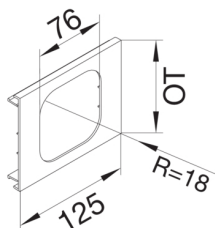

L96007035

Přístroj. víko (R=18) PVC pro kan. BR š.130mm 1P sv. šedá

Technický list

Provedení

typ upevnění přípnutý

Konfigurace

Druh přístroje (přístrojová clona pro kanál pro vestavbu přístroje) Přístroje s centrální deskou
modulární 1-nás.

Kompatibilita

kompatibilita produktů BR

Kryt, dveře

Druh montáže OT Ležící uvnitř
šířka víka 100 mm

Materiály

barva světle šedá
Barva RAL RAL 7035 - světle šedá
materiál PVC
Skupina materiálů Plast
typ povrchové úpravy neléčený

Rozměry

výška kanálu 70 mm
délka 125 mm
šířka kanálu 130 mm
šířka otvoru 76 mm
výška otvoru 76 mm

Instalace, montáž

otvor 76mmx76mm

Zařízení

Počet jednotek (přístrojová clona pro kanál pro vestavbu přístroje) 1