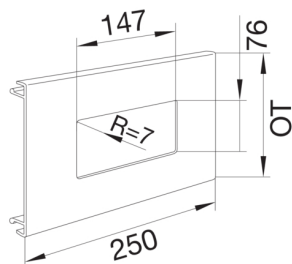

L91227035

**Přístroj. víko (R=7) PVC pro kan. BR š.130mm 2P sv. šedá**

Technický list

**Provedení**

typ upevnění připnutý

**Konfigurace**

Druh přístroje (přístrojová clona pro kanál pro vestavbu přístroje) Přístroje s centrální deskou

modulární 2-nás.

**Kompatibilita**

kompatibilita produktů BR

**Kryt, dveře**

Druh montáže OT Ležící uvnitř

šířka víka 100 mm

**Materiály**

barva světle šedá

Barva RAL RAL 7035 - světle šedá

materiál PVC

Skupina materiálů Plast

typ povrchové úpravy neléčený

**Rozměry**

výška kanálu 70 mm

délka 250 mm

šířka kanálu 130 mm

šířka otvoru 147 mm

výška otvoru 76 mm

**Instalace, montáž**

otvor 76mmx147mm

**Zařízení**

Počet jednotek (přístrojová clona pro kanál pro vestavbu přístroje) 2

**Normy**

Evropská direktiva RoHS dobrovolný souhlas