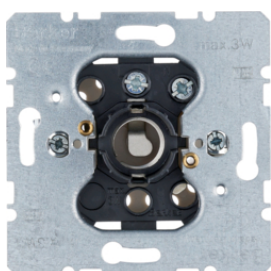

5101

**Patice pro signálku E10**

Popis	Balení	Obj. č.
Tlačítko spínací / kontrolka E10	10	<b>5101</b>
Tlačítko spínací / kontrolka E10	10	<b>510110</b>
Přístroj zásuvky bez ochranného kontaktu, šroub. svorky one.platform	10	<b>396103</b>
Přístroj zásuvky bez ochranného kontaktu, one.platform	10	<b>396161</b>

11657003

**Centrální díl, pro tlačítko a kontrolku E10**

Popis	Balení	Obj. č.
Centrální díl pro tlačítko / kontrolku E10, K.5, alu mat, lak.	10	<b>11657003</b>
Centrální díl pro tlačítko / kontrolku E10, K.5, nerezová ocel mat, lak.	10	<b>11657004</b>

513102

**Patice pro signálku E14**

Popis	Balení	Obj. č.
Patice pro kontrolku E14	10	<b>513102</b>

11677003

**Centrální díl pro světelnou signálku E14**

Popis	Balení	Obj. č.
Centrální díl pro kontrolku E14, K.5, alu mat, lak.	10	<b>11677003</b>
Centrální díl pro kontrolku E14, K.5, nerezová ocel mat, lak.	10	<b>11677004</b>
Sada těsnění pro zásuvky, K.x/Q.x, průhledná	1	<b>10107200</b>

12487004

**Sklopný kryt pro tlačítko / světelný signál E10**

Popis	Balení	Obj. č.
Kryt pro LED orientační světlo a LED signálku K.5 ušlecht. ocel, lak.	1	<b>12487004</b>
Kryt pro LED orientační světlo a LED signálku K.5 alu lak.	1	<b>12487003</b>