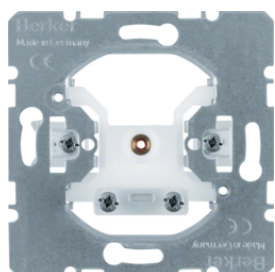

10096089

**Záslepka s centrálním dílem**

Popis	Balení	Obj. č.
Záslepka s centrálním dílem, Q.x, bílá sametová	20	<b>10096089</b>
Záslepka s centrálním dílem, Q.x, antracit sametová	20	<b>10096086</b>
Záslepka s centrálním dílem a rozpěrnými přichytkami, Q.x, bílá sametová	10	<b>6710096089</b>
Záslepka s centrálním dílem a rozpěrnými přichytkami, Q.x, antracit sametová	10	<b>6710096086</b>
Záslepka s centrálním dílem, Q.x, stříbrná sametová	20	<b>10096084</b>
Záslepka s centrálním dílem a rozpěrnými přichytkami, Q.x, stříbrná sametová	10	<b>6710096084</b>
Záslepka s centrálním dílem a šroubovým upevněním, Q.x, stříbrná sametová	20	<b>10096074</b>

10096079

**Záslepka, se středovým dílem a šroubovým upevněním**

Popis	Balení	Obj. č.
Záslepka s centrálním dílem a šroubovým upevněním, Q.x, bílá sametová	20	<b>10096079</b>
Záslepka s centrálním dílem a šroubovým upevněním, Q.x, antracit sametová	20	<b>10096076</b>

**Centrální díl pro kabelový vývod a telefonní vývod**

Popis	Balení	Obj. č.
Centrální díl pro kabelový vývod, Q.x, bílá sametová	10	<b>10196089</b>
Centrální díl pro kabelový vývod, Q.x, antracit sametová	10	<b>10196086</b>
Centrální díl pro kabelový vývod, Q.x, stříbrná sametová	10	<b>10196084</b>

10196089

**Centrální deska s montážním otvorem Ø 18,8 mm**

Popis	Balení	Obj. č.
Středová deska s montážním otvorem Ø 18,8 mm, systém střed. dílů, krémová lesk	10	<b>143102</b>
Středová deska s montážním otvorem Ø 18,8 mm, systém střed. dílů, bílá lesk	10	<b>143109</b>
Středová deska s montážním otvorem Ø 18,8 mm, bílá mat/sametová	10	<b>14311909</b>
Středová deska s montážním otvorem Ø 18,8 mm, systém střed. dílů, antracit mat	10	<b>14311606</b>
Středová deska s montážním otvorem Ø 18,8 mm, systém střed. dílů, stříbrná mat	10	<b>14311404</b>
Středová deska s montážním otvorem Ø 18,8 mm, nerezová ocel mat, lak.	10	<b>143104</b>
Středová deska s montážním otvorem Ø 18,8 mm, systém střed. dílů, stříbrná mat	10	<b>14317003</b>