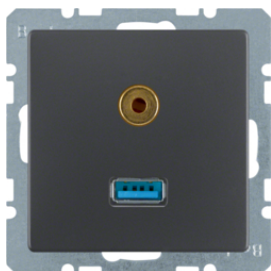

3315396086

Multimédia - zásuvka USB/3,5 mm Audio

Popis	Balení	Obj. č.
	10	3315396086
	10	3315396084