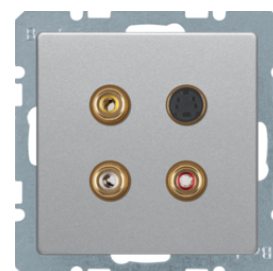

### Video zásuvky - VGA

Popis	Balení	Obj. č.
Zásuvka VGA, Q.x, bílá sametová	10	3315406089
Zásuvka VGA, Q.x, antracit sametová	10	3315406086
Zásuvka VGA, Q.x, stříbrná sametová	10	3315406084

**Video zásuvky - VGA se šroubovými svorkami**

Popis	Balení	Obj. č.
Zásuvka VGA, Q.x, bílá sametová	10	<b>3315416089</b>
Zásuvka VGA, Q.x, antracit sametová	10	<b>3315416086</b>
Zásuvka VGA, Q.x, stříbrná sametová	10	<b>3315416084</b>

3315416089

**Multimédia - Zásuvka 3 x Cinch/S-Video**

Popis	Balení	Obj. č.
Zásuvka 3 x Cinch / S-Video, Q.x, stříbrná sametová	10	<b>3315326084</b>

3315326084

**Multimédia - zásuvka HDMI**

Popis	Balení	Obj. č.
Zásuvka HDMI, Q.x, bílá sametová	10	<b>3315426089</b>
Zásuvka HDMI, Q.x, antracit sametová	10	<b>3315426086</b>
Zásuvka HDMI, Q.x, stříbrná sametová	10	<b>3315426084</b>