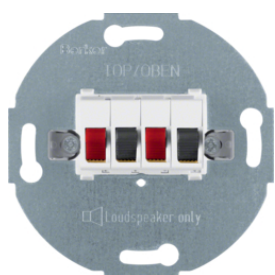

### Reproduktorová zásuvka mono

Popis	Balení	Obj. č.
Reproduktorová zásuvka mono, bílá mat	10	457209
Reproduktorová zásuvka mono, antracit mat	10	457205

457309

### Reproduktorová zásuvka stereo

Popis	Balení	Obj. č.
Reproduktorová zásuvka stereo, bílá mat	10	457309
Reproduktorová zásuvka stereo, antracit mat	10	457305

10336089

### Centrální díl pro TAE zásuvku, USB a reproduktorovou zásuvku

Popis	Balení	Obj. č.
Centrální díl pro TAE zásuvku, USB a reproduktorovou zásuvku, Q.x, bílá sametová	10	10336089
Centrální díl pro TAE zásuvku, USB a reproduktorovou zásuvku, Q.x, antr. sam.	10	10336086
Centrální díl pro TAE zásuvku, USB a reproduktorovou zásuvku, Q.x, stříb. sam.	10	10336084

### Centrální díl pro reproduktorovou zásuvku

Popis	Balení	Obj. č.
Centrální díl pro reproduktorovou zásuvku, Q.x, bílá sametová	10	11966089
Centrální díl pro reproduktorovou zásuvku, Q.x, antracit sametová	10	11966086
Centrální díl pro reproduktorovou zásuvku, Q.x, stříbrná sametová	10	11966084