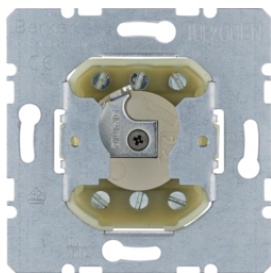

382210

Spínač žaluzií 2-pólový pro cylindrickou vložku

Popis	Balení	Obj. č.
Žaluziový spínač 2-pólový, pro cylindrickou vložku zámku	10	382210