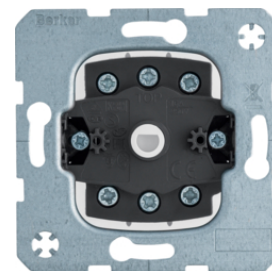

Spínač žaluzií 2-pólový pro centrální díl se zámkem

Popis	Balení	Obj. č.
Žaluziový spínač 2-pólový, pro centrální díl se zámkem	10	385203

385203

Centrální díl se zámkem pro žaluziový spínač - klíč odebíratelný v poloze 0

Popis	Balení	Obj. č.
Centrální díl se zámkem a funkcí žaluziového spínače, Q.x, antracit sametová	1	1081608600
Centrální díl se zámkem a funkcí žaluziového spínače, Q.x, bílá sametová	1	1081608900