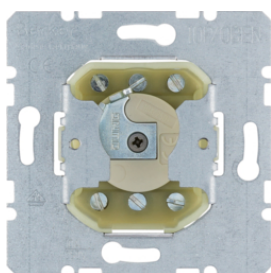

## Kryt dělený s potiskem symbolu šipky

Popis	Balení	Obj. č.
Kryt dělený s potiskem symbolu šipek, Q.x, bílá sametová	10	<b>16256089</b>
Kryt dělený s potiskem symbolu šipek, Q.x, antracit sametová	10	<b>16256086</b>
Kryt dělený s potiskem symbolu šipek, Q.x, stříbrná sametová	10	<b>16256084</b>

## Kryt dělený dvojitý, s potiskem symbolu šipek

Popis	Balení	Obj. č.
Kryt dělený s potiskem symbolu šipek, Q.x, bílá sametová	10	<b>16446089</b>
Kryt dělený s potiskem symbolu šipek, Q.x, antracit sametová	10	<b>16446086</b>
Kryt dělený s potiskem symbolu šipek, Q.x, stříbrná sametová	10	<b>16446084</b>

1082608600

**Centrální díl se zámkem pro žaluziový spínač - klíč odebíratelný v poloze 0**

Popis	Balení	Obj. č.
Centrální díl se zámkem a funkcí žaluziového tlačítka, Q.x, antracit sametová	1	<b>1083608600</b>
	1	<b>1083608900</b>

## Spínač žaluzií 2-pólový pro cylindrickou vložku

Popis	Balení	Obj. č.
Žaluziový spínač 2-pólový, pro cylindrickou vložku zámku	10	<b>382210</b>

383210