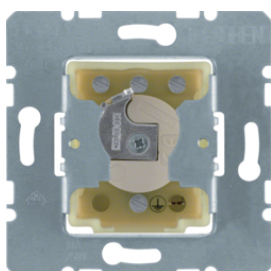

## Kryt dělený s potiskem symbolu šipky

Popis	Balení	Obj. č.
Kryt dělený s potiskem symbolu šipek, Q.x, bílá sametová	10	<b>16256089</b>
Kryt dělený s potiskem symbolu šipek, Q.x, antracit sametová	10	<b>16256086</b>
Kryt dělený s potiskem symbolu šipek, Q.x, stříbrná sametová	10	<b>16256084</b>

## Kryt dělený dvojitý, s potiskem symbolu šipek

Popis	Balení	Obj. č.
Kryt dělený s potiskem symbolu šipek, Q.x, bílá sametová	10	<b>16446089</b>
Kryt dělený s potiskem symbolu šipek, Q.x, antracit sametová	10	<b>16446086</b>
Kryt dělený s potiskem symbolu šipek, Q.x, stříbrná sametová	10	<b>16446084</b>

## Spínač žaluzií 2-pólový pro cylindrickou vložku

Popis	Balení	Obj. č.
Žaluziový spínač 2-pólový, pro cylindrickou vložku zámku	10	<b>382210</b>

383210

## Tlačítko pro žaluzie 2-pólové pro cylindrickou vložku zámku

Popis	Balení	Obj. č.
Žaluziové tlačítko 2-pólové, pro cylindrickou vložku zámku	10	<b>383210</b>

383120