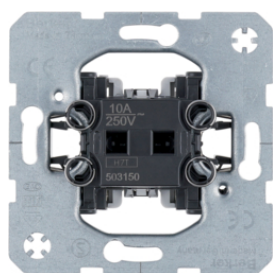

## Spínače 1-pólové - Střídavý přepínač / Křížový spínač

Popis	Balení	Obj. č.
Přepínač střídavý, řazení 6, do dutých stěn	10	<b>303650</b>

503150

## Kolébková tlačítka

Popis	Balení	Obj. č.
Tlačítko 1-pólové, řazení 1/0, do dutých stěn	10	<b>503150</b>
Tlačítko 1-pólové, řazení 1/0	10	<b>503101</b>
Tlačítko 2-pólové, řazení 1/0+1/0	10	<b>503203</b>

## Kryt s potiskem "Heizung Notschalter" s průřezem

Popis	Balení	Obj. č.
Sada těsnění pro vypínače a tlačítka, K.x/Q.x, průhledná	1	<b>10107100</b>

303303

## Vícepólové spínače - Spínač 3-pólový

Popis	Balení	Obj. č.
Spínač 3-pólový, řazení 3, 16AX	10	<b>303303</b>