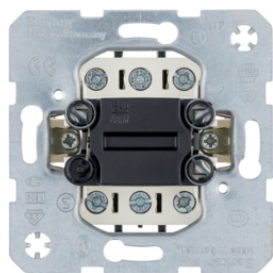

## Spínače 1-pólové - Střídavý přepínač / Křížový spínač

Popis	Balení	Obj. č.
Přepínač střídavý, řazení 6, do dutých stěn	10	<b>303650</b>

503150

## Kolébková tlačítka

Popis	Balení	Obj. č.
Tlačítko 1-pólové, řazení 1/0, do dutých stěn	10	<b>503150</b>
Tlačítko 1-pólové, řazení 1/0	10	<b>503101</b>
Tlačítko 2-pólové, řazení 1/0+1/0	10	<b>503203</b>

## Kryt s potiskem "Heizung Notschalter" s průřezem

Popis	Balení	Obj. č.
Sada těsnění pro vypínače a tlačítka, K.x/Q.x, průhledná	1	<b>10107100</b>

303303

## Vícepólové spínače - Spínač 3-pólový

Popis	Balení	Obj. č.
Spínač 3-pólový, řazení 3, 16AX	10	<b>303303</b>