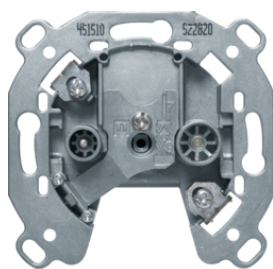

450210

Anténní zásuvka TV-R, koncová se 2 zdičkami

Popis	Balení	Obj. č.
Anténní zásuvka TV-R, koncová, serie 1930/glas/R.classic	10	450210

451510

Anténní zásuvka TV-R, průchozí se 2 zdičkami

Popis	Balení	Obj. č.
Anténní zásuvka TV-R, průchozí, serie 1930/glas/R.classic	10	451510
Anténní zásuvka TV-R, průchozí, serie 1930/glas/R.classic	10	451515
Anténní zásuvka TV-R, průchozí, serie 1930/glas/R.classic	10	451520

452210

Anténní zásuvka TV-R-SAT, koncová se 3 zdičkami

Popis	Balení	Obj. č.
Anténní zásuvka TV-R-SAT, koncová, serie 1930/glas/R.classic	10	452210

12036089

Centrální díl pro anténní zásuvky s 2/3 otvory

Popis	Balení	Obj. č.
Centrální díl pro anténní zásuvku s 2/3 otvory, Q.x, bílá sametová	10	12036089
Centrální díl pro anténní zásuvku s 2/3 otvory, Q.x, antracit sametová	10	12036086
Centrální díl pro anténní zásuvku s 2/3 otvory, Q.x, stříbrná sametová	10	12036084

Anténní zásuvka TV-R- 2xSAT, koncová se 4 zdičkami

Popis	Balení	Obj. č.
Anténní zásuvka TV-R- 2xSAT, koncová	10	459410

459410

Centrální díl pro anténní zásuvku se 4 otvory (Hirschmann)

Popis	Balení	Obj. č.
Středová deska pro anténní zásuvku se 4 otvory (Hirschmann), krémová lesk	10	148302
Středová deska pro anténní zásuvku se 4 otvory (Hirschmann), bílá lesk	10	148309
Středová deska pro anténní zásuvku se 4 otvory (Hirschmann), bílá mat/sametová	10	14831909
Středová deska pro anténní zásuvku se 4 otvory (Hirschmann), antracit mat	10	14831606
Středová deska pro anténní zásuvku se 4 otvory (Hirschmann), stříbrná mat	10	14831404
Středová deska pro anténní zásuvku se 4 otvory (Hirschmann), nerez	10	148304
Středová deska pro anténní zásuvku se 4 otvory (Hirschmann), stříbrná mat	10	14837003