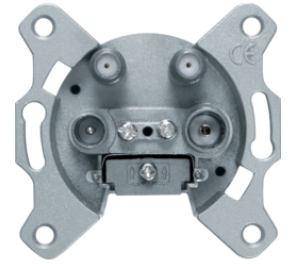

450210

Anténní zásuvka TV-R, koncová se 2 zdičkami

Popis	Balení	Obj. č.
Anténní zásuvka TV-R, koncová, serie 1930/glas/R.classic	10	450210

451510

Anténní zásuvka TV-R, průchozí se 2 zdičkami

Popis	Balení	Obj. č.
Anténní zásuvka TV-R, průchozí, serie 1930/glas/R.classic	10	451510
Anténní zásuvka TV-R, průchozí, serie 1930/glas/R.classic	10	451515
Anténní zásuvka TV-R, průchozí, serie 1930/glas/R.classic	10	451520

452210

Anténní zásuvka TV-R-SAT, koncová se 3 zdičkami

Popis	Balení	Obj. č.
Anténní zásuvka TV-R-SAT, koncová, serie 1930/glas/R.classic	10	452210

12036089

Centrální díl pro anténní zásuvky s 2/3 otvory

Popis	Balení	Obj. č.
Centrální díl pro anténní zásuvku s 2/3 otvory, Q.x, bílá sametová	10	12036089
Centrální díl pro anténní zásuvku s 2/3 otvory, Q.x, antracit sametová	10	12036086
Centrální díl pro anténní zásuvku s 2/3 otvory, Q.x, stříbrná sametová	10	12036084

Anténní zásuvka TV-R- 2xSAT, koncová se 4 zdičkami

Popis	Balení	Obj. č.
Anténní zásuvka TV-R- 2xSAT, koncová	10	459410

459410

Centrální díl pro anténní zásuvku se 4 otvory (Hirschmann)

Popis	Balení	Obj. č.
Středová deska pro anténní zásuvku se 4 otvory (Hirschmann), krémová lesk	10	148302
Středová deska pro anténní zásuvku se 4 otvory (Hirschmann), bílá lesk	10	148309
Středová deska pro anténní zásuvku se 4 otvory (Hirschmann), bílá mat/sametová	10	14831909
Středová deska pro anténní zásuvku se 4 otvory (Hirschmann), antracit mat	10	14831606
Středová deska pro anténní zásuvku se 4 otvory (Hirschmann), stříbrná mat	10	14831404
Středová deska pro anténní zásuvku se 4 otvory (Hirschmann), nerez	10	148304
Středová deska pro anténní zásuvku se 4 otvory (Hirschmann), stříbrná mat	10	14837003