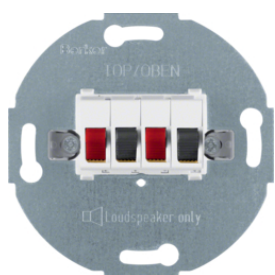

457209

Reproduktorová zásuvka mono

Popis	Balení	Obj. č.
Reproduktorová zásuvka mono, bílá mat	10	457209
Reproduktorová zásuvka mono, antracit mat	10	457205

457309

Reproduktorová zásuvka stereo

Popis	Balení	Obj. č.
Reproduktorová zásuvka stereo, bílá mat	10	457309
Reproduktorová zásuvka stereo, antracit mat	10	457305

10336089

Centrální díl pro TAE zásuvku, USB a reproduktorovou zásuvku

Popis	Balení	Obj. č.
Centrální díl pro TAE zásuvku, USB a reproduktorovou zásuvku, Q.x, bílá sametová	10	10336089
Centrální díl pro TAE zásuvku, USB a reproduktorovou zásuvku, Q.x, antr. sam.	10	10336086
Centrální díl pro TAE zásuvku, USB a reproduktorovou zásuvku, Q.x, stříb. sam.	10	10336084

11966089

Centrální díl pro reproduktorovou zásuvku

Popis	Balení	Obj. č.
Centrální díl pro reproduktorovou zásuvku, Q.x, bílá sametová	10	11966089
Centrální díl pro reproduktorovou zásuvku, Q.x, antracit sametová	10	11966086
Centrální díl pro reproduktorovou zásuvku, Q.x, stříbrná sametová	10	11966084

3315406089

Video zásuvky - VGA

Popis	Balení	Obj. č.
Zásuvka VGA, Q.x, bílá sametová	10	3315406089
Zásuvka VGA, Q.x, antracit sametová	10	3315406086
Zásuvka VGA, Q.x, stříbrná sametová	10	3315406084

Video zásuvky - VGA se šroubovými svorkami