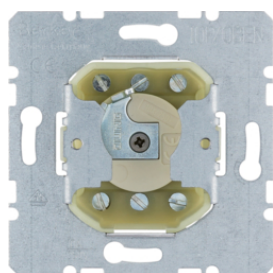

## Kryt dělený s potiskem symbolu šipky

Popis	Balení	Obj. č.
Kryt dělený s potiskem symbolu šipek, Q.x, bílá sametová	10	16256089
Kryt dělený s potiskem symbolu šipek, Q.x, antracit sametová	10	16256086
Kryt dělený s potiskem symbolu šipek, Q.x, stříbrná sametová	10	16256084

## Kryt dělený dvojitý, s potiskem symbolu šipek

Popis	Balení	Obj. č.
Kryt dělený s potiskem symbolu šipek, Q.x, bílá sametová	10	16446089
Kryt dělený s potiskem symbolu šipek, Q.x, antracit sametová	10	16446086
Kryt dělený s potiskem symbolu šipek, Q.x, stříbrná sametová	10	16446084

## Spínač žaluzií 2-pólový pro cylindrickou vložku

Popis	Balení	Obj. č.
Žaluziový spínač 2-pólový, pro cylindrickou vložku zámku	10	<b>382210</b>

383210