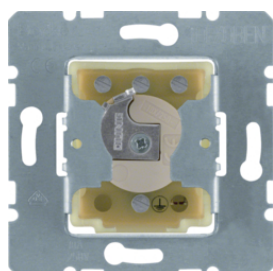

## Kryt dělený s potiskem symbolu šipky

Popis	Balení	Obj. č.
Kryt dělený s potiskem symbolu šipek, Q.x, bílá sametová	10	16256089
Kryt dělený s potiskem symbolu šipek, Q.x, antracit sametová	10	16256086
Kryt dělený s potiskem symbolu šipek, Q.x, stříbrná sametová	10	16256084

## Kryt dělený dvojitý, s potiskem symbolu šipek

Popis	Balení	Obj. č.
Kryt dělený s potiskem symbolu šipek, Q.x, bílá sametová	10	16446089
Kryt dělený s potiskem symbolu šipek, Q.x, antracit sametová	10	16446086
Kryt dělený s potiskem symbolu šipek, Q.x, stříbrná sametová	10	16446084

## Spínač žaluzií 2-pólový pro cylindrickou vložku

Popis	Balení	Obj. č.
Žaluziový spínač 2-pólový, pro cylindrickou vložku zámku	10	<b>382210</b>

383210

## Tlačítko pro žaluzie 2-pólové pro cylindrickou vložku zámku

Popis	Balení	Obj. č.
Žaluziové tlačítko 2-pólové, pro cylindrickou vložku zámku	10	<b>383210</b>

383120