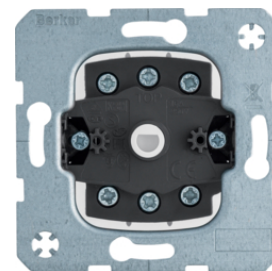

## Spínač žaluzií 1-pólový pro centrální díl se zámkem

Popis	Balení	Obj. č.
Žaluziový spínač 1-pólový, pro centrální díl se zámkem	10	385103

**Spínač žaluzií 2-pólový pro centrální díl se zámkem**

Popis	Balení	Obj. č.
Žaluziový spínač 2-pólový, pro centrální díl se zámkem	10	<b>385203</b>