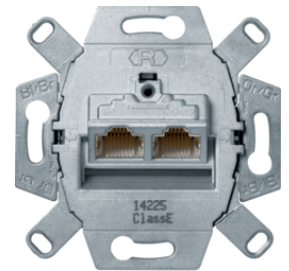

4586

Zásuvka datová, RJ 45, FTP 8-pólová, Cat.6A iso / třída E

Popis	Balení	Obj. č.
Zásuvka datová, RJ 45, 8-pólová, FTP, Cat.6A iso / třída E	10	4586

14076089

Centrální díl, pro zásuvku datovou 1x RJ45

Popis	Balení	Obj. č.
Centrální díl, pro zásuvku datovou 1x RJ45, Q.x, bílá sametová	10	14076089
Centrální díl, pro zásuvku datovou 1x RJ45, Q.x, antracit sametová	10	14076086
Centrální díl, pro zásuvku datovou 1x RJ45, Q.x, stříbrná sametová	10	14076084

Zásuvka datová, 2xRJ 45 8 pólová, UTP, Cat.3

Popis	Balení	Obj. č.
Zásuvka datová, 2xRJ 45, 8 pólová, UTP, Cat.3, bílá	10	4539

4539

Zásuvka datová, 2x RJ 45 8/8 pólová, stíněná, FTP, Cat.6/ třída E

Popis	Balení	Obj. č.
Zásuvka datová, 2x RJ 45, 8/8 pólová, FTP, Cat.6/ třída E	10	455501

455501

Zásuvka datová, 2x RJ 45 8/8 pólová, stíněná, FTP, Cat.6A ISO/ třída E

Popis	Balení	Obj. č.
Zásuvka datová, 2x RJ 45, 8/8 pólová, FTP, Cat.6A ISO/ třída E	10	4587

4587

Centrální díl, pro zásuvku datovou 2x RJ45

Popis	Balení	Obj. č.
Centrální díl, pro zásuvku datovou 2x RJ45, Q.x, bílá sametová	10	14096089
Centrální díl, pro zásuvku datovou 2x RJ45, Q.x, antracit sametová	10	14096086
Centrální díl, pro zásuvku datovou 2x RJ45, Q.x, stříbrná sametová	10	14096084