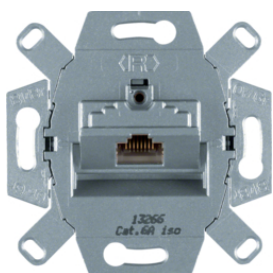

4538

Zásuvka datová, RJ 45 8-pólová, Cat.3

Popis	Balení	Obj. č.
Zásuvka datová, RJ 45, 8-pólová, Cat.3, bílá	10	4538

455401

Zásuvka datová, RJ 45, FTP 8-pólová, Cat.6/ třída E

Popis	Balení	Obj. č.
Zásuvka datová, RJ 45, FTP 8-pólová, Cat.6/ třída E	10	455401

4586

Zásuvka datová, RJ 45, FTP 8-pólová, Cat.6A iso / třída E

Popis	Balení	Obj. č.
Zásuvka datová, RJ 45, 8-pólová, FTP, Cat.6A iso / třída E	10	4586

14076089

Centrální díl, pro zásuvku datovou 1x RJ45

Popis	Balení	Obj. č.
Centrální díl, pro zásuvku datovou 1x RJ45, Q.x, bílá sametová	10	14076089
Centrální díl, pro zásuvku datovou 1x RJ45, Q.x, antracit sametová	10	14076086
Centrální díl, pro zásuvku datovou 1x RJ45, Q.x, stříbrná sametová	10	14076084

Zásuvka datová, 2xRJ 45 8 pólová, UTP, Cat.3

Popis	Balení	Obj. č.
Zásuvka datová, 2xRJ 45, 8 pólová, UTP, Cat.3, bílá	10	4539

4539

Zásuvka datová, 2x RJ 45 8/8 pólová, stíněná, FTP, Cat.6/ třída E

Popis	Balení	Obj. č.
Zásuvka datová, 2x RJ 45, 8/8 pólová, FTP, Cat.6/ třída E	10	455501

Popis	Balení	Obj. č.
Centrální díl, pro zásuvku datovou 2x RJ45, Q.x, bílá sametová	10	14096089
Centrální díl, pro zásuvku datovou 2x RJ45, Q.x, antracit sametová	10	14096086
Centrální díl, pro zásuvku datovou 2x RJ45, Q.x, stříbrná sametová	10	14096084