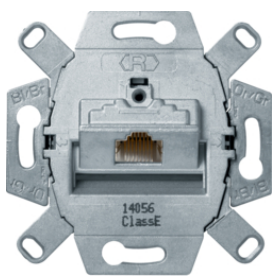

4538

Zásuvka datová, RJ 45 8-pólová, Cat.3

Popis	Balení	Obj. č.
Zásuvka datová, RJ 45, 8-pólová, Cat.3, bílá	10	4538

455401

Zásuvka datová, RJ 45, FTP 8-pólová, Cat.6/ třída E

Popis	Balení	Obj. č.
Zásuvka datová, RJ 45, FTP 8-pólová, Cat.6/ třída E	10	455401

4586

Zásuvka datová, RJ 45, FTP 8-pólová, Cat.6A iso / třída E

Popis	Balení	Obj. č.
Zásuvka datová, RJ 45, 8-pólová, FTP, Cat.6A iso / třída E	10	4586

14076089

Centrální díl, pro zásuvku datovou 1x RJ45

Popis	Balení	Obj. č.
Centrální díl, pro zásuvku datovou 1x RJ45, Q.x, bílá sametová	10	14076089
Centrální díl, pro zásuvku datovou 1x RJ45, Q.x, antracit sametová	10	14076086
Centrální díl, pro zásuvku datovou 1x RJ45, Q.x, stříbrná sametová	10	14076084

455501

Zásuvka datová, 2x RJ 45 8/8 pólová, stíněná, FTP, Cat.6A ISO/ třída E

Popis	Balení	Obj. č.
Zásuvka datová, 2x RJ 45, 8/8 pólová, FTP, Cat.6A ISO/ třída E	10	4587

4587

Centrální díl, pro zásuvku datovou 2x RJ45

Popis	Balení	Obj. č.
Centrální díl, pro zásuvku datovou 2x RJ45, Q.x, bílá sametová	10	14096089
Centrální díl, pro zásuvku datovou 2x RJ45, Q.x, antracit sametová	10	14096086
Centrální díl, pro zásuvku datovou 2x RJ45, Q.x, stříbrná sametová	10	14096084