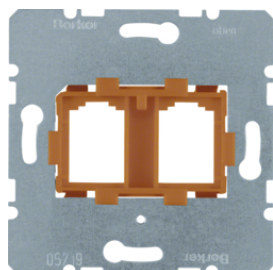

454109

Nosná deska s oranžovým uložením, 2xRJ pro modulární konektory Jack

Popis	Balení	Obj. č.
Nosná deska s oranžovým úchytem pro 2-nás. Modular-Jack	10	454109