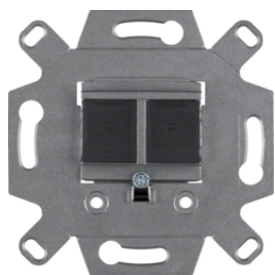

Zásuvka datová, 2xRJ 45 8 pólová, UTP, Cat.3

Popis	Balení	Obj. č.
Zásuvka datová, 2xRJ 45, 8 pólová, UTP, Cat.3, bílá	10	4539

4539

Zásuvka datová, 2x RJ 45 8/8 pólová, stíněná, FTP, Cat.6/ třída E

Popis	Balení	Obj. č.
Zásuvka datová, 2x RJ 45, 8/8 pólová, FTP, Cat.6/ třída E	10	455501

455501

Zásuvka datová, 2x RJ 45 8/8 pólová, stíněná, FTP, Cat.6A ISO/ třída E

Popis	Balení	Obj. č.
Zásuvka datová, 2x RJ 45, 8/8 pólová, FTP, Cat.6A ISO/ třída E	10	4587

4587

Centrální díl, pro zásuvku datovou 2x RJ45

Popis	Balení	Obj. č.
Centrální díl, pro zásuvku datovou 2x RJ45, Q.x, bílá sametová	10	14096089
Centrální díl, pro zásuvku datovou 2x RJ45, Q.x, antracit sametová	10	14096086
Centrální díl, pro zásuvku datovou 2x RJ45, Q.x, stříbrná sametová	10	14096084

14096089

4588

Datová zásuvka 8/8pólová, stíněná, Cat. 6A ISO

Popis	Balení	Obj. č.
Datová zásuvka, 2x RJ 45, 8/8 pólová, FTP, Cat. 6A iso	1	4588

10338912

Centrální díl pro TAE zásuvku, USB a reproduktorovou zásuvku