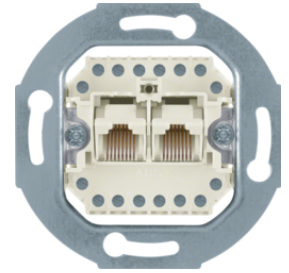

4586

Zásuvka datová, RJ 45, FTP 8-pólová, Cat.6A iso / třída E

Popis	Balení	Obj. č.
Zásuvka datová, RJ 45, 8-pólová, FTP, Cat.6A iso / třída E	10	4586

14076089

Centrální díl, pro zásuvku datovou 1x RJ45

Popis	Balení	Obj. č.
Centrální díl, pro zásuvku datovou 1x RJ45, Q.x, bílá sametová	10	14076089
Centrální díl, pro zásuvku datovou 1x RJ45, Q.x, antracit sametová	10	14076086
Centrální díl, pro zásuvku datovou 1x RJ45, Q.x, stříbrná sametová	10	14076084

Zásuvka datová, 2xRJ 45 8 pólová, UTP, Cat.3

Popis	Balení	Obj. č.
Zásuvka datová, 2xRJ 45, 8 pólová, UTP, Cat.3, bílá	10	4539

4539

Zásuvka datová, 2x RJ 45 8/8 pólová, stíněná, FTP, Cat.6/ třída E

Popis	Balení	Obj. č.
Zásuvka datová, 2x RJ 45, 8/8 pólová, FTP, Cat.6/ třída E	10	455501

455501

Zásuvka datová, 2x RJ 45 8/8 pólová, stíněná, FTP, Cat.6A ISO/ třída E

Popis	Balení	Obj. č.
Zásuvka datová, 2x RJ 45, 8/8 pólová, FTP, Cat.6A ISO/ třída E	10	4587

4587

Centrální díl, pro zásuvku datovou 2x RJ45

Popis	Balení	Obj. č.
Centrální díl, pro zásuvku datovou 2x RJ45, Q.x, bílá sametová	10	14096089
Centrální díl, pro zásuvku datovou 2x RJ45, Q.x, antracit sametová	10	14096086
Centrální díl, pro zásuvku datovou 2x RJ45, Q.x, stříbrná sametová	10	14096084