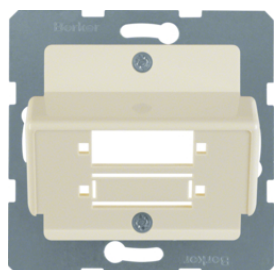

Popis	Balení	Obj. č.
Centrální díl, pro zásuvku datovou 2x RJ45, Q.x, bílá sametová	10	14096089
Centrální díl, pro zásuvku datovou 2x RJ45, Q.x, antracit sametová	10	14096086
Centrální díl, pro zásuvku datovou 2x RJ45, Q.x, stříbrná sametová	10	14096084

146302

Nosná deska, dvojitá pro konektory Krone Jack

Popis	Balení	Obj. č.
Středová deska pro 2-nás. konektory Krone Jack, systém střed. dílů, krémová lesk	10	146402
Středová deska pro 2-nás. konektory Krone Jack, systém střed. dílů, bílá lesk	10	146409
Středová deska pro 2-nás. konektory Krone Jack, bílá mat/sametová	10	14641909
Středová deska pro 2-nás. konektory Krone Jack, systém střed. dílů, antracit mat	10	14641606
Středová deska pro 2-nás. konektory Krone Jack, systém střed. dílů, stříbrná mat	10	14641404

146402

149202

Nosná deska pro spojky optických kabelů Simplex ST

Popis	Balení	Obj. č.
Středová deska pro spojky optických kabelů Simplex ST, krémová lesk	10	149202
Středová deska pro spojky optických kabelů Simplex ST, bílá lesk	10	149209
Středová deska pro spojky optických kabelů Simplex ST, bílá mat/sametová	10	14921909