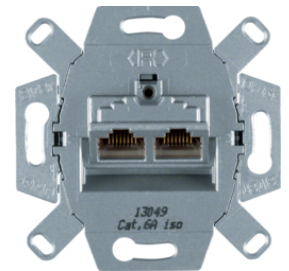

4586

Zásuvka datová, RJ 45, FTP 8-pólová, Cat.6A iso / třída E

Popis	Balení	Obj. č.
Zásuvka datová, RJ 45, 8-pólová, FTP, Cat.6A iso / třída E	10	4586

14076089

Centrální díl, pro zásuvku datovou 1x RJ45

Popis	Balení	Obj. č.
Centrální díl, pro zásuvku datovou 1x RJ45, Q.x, bílá sametová	10	14076089
Centrální díl, pro zásuvku datovou 1x RJ45, Q.x, antracit sametová	10	14076086
Centrální díl, pro zásuvku datovou 1x RJ45, Q.x, stříbrná sametová	10	14076084

Zásuvka datová, 2xRJ 45 8 pólová, UTP, Cat.3

Popis	Balení	Obj. č.
Zásuvka datová, 2xRJ 45, 8 pólová, UTP, Cat.3, bílá	10	4539

4539

Zásuvka datová, 2x RJ 45 8/8 pólová, stíněná, FTP, Cat.6/ třída E

Popis	Balení	Obj. č.
Zásuvka datová, 2x RJ 45, 8/8 pólová, FTP, Cat.6/ třída E	10	455501

455501

Zásuvka datová, 2x RJ 45 8/8 pólová, stíněná, FTP, Cat.6A ISO/ třída E

Popis	Balení	Obj. č.
Zásuvka datová, 2x RJ 45, 8/8 pólová, FTP, Cat.6A ISO/ třída E	10	4587

4587

Centrální díl, pro zásuvku datovou 2x RJ45

Popis	Balení	Obj. č.
Centrální díl, pro zásuvku datovou 2x RJ45, Q.x, bílá sametová	10	14096089
Centrální díl, pro zásuvku datovou 2x RJ45, Q.x, antracit sametová	10	14096086
Centrální díl, pro zásuvku datovou 2x RJ45, Q.x, stříbrná sametová	10	14096084