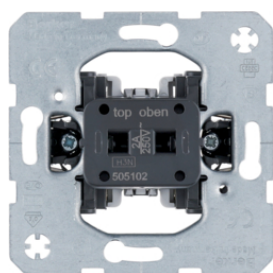

## Reléový spínač s centrálním dílem pro hotelovou kartu

Popis	Balení	Obj. č.
Relé pro hotelovou kartu s centrálním dílem, Q.x, antracit sametová	1	<b>16406096</b>
Relé pro hotelovou kartu s centrálním dílem, Q.x, bílá sametová	1	<b>16406099</b>
Relé pro hotelovou kartu s centrálním dílem, Q.x, stříbrná sametová	1	<b>16406094</b>

## Centrální díl s potiskem, pro spínač hotelové karty

Popis	Balení	Obj. č.
Centrální díl s potiskem pro tlačítko pro hotelové karty, Q.x, bílá sametová	10	<b>16406089</b>
Centrální díl s potiskem pro tlačítko pro hotelové karty, Q.x, antracit sametová	10	<b>16406086</b>
Centrální díl s potiskem pro tlačítko pro hotelové karty, Q.x, stříbrná sametová	10	<b>16406084</b>