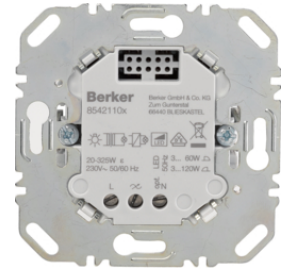

85121200

IP20

Spínací modul 1-násobný, reléový univerzální

Popis	Balení	Obj. č.
Spínací modul 1-násobný, reléový univerzální	1	85121200

85121100

IP20

Spínací modul 1-násobný, elektronický

Popis	Balení	Obj. č.
Mezirámeček pro středové desky K.1 bílá, lesk	1	85121100

85122200

IP20

Spínací modul 2-násobný, elektronický

Popis	Balení	Obj. č.
Spínací modul 2-násobný, elektronický	1	85122200

Dotykový stmívač (R,L)

Popis	Balení	Obj. č.
Dotykový stmívač (R, L)	1	85421100

8542110X

ε

IP20

Dotykový stmívač (R, L, C) 1-násobný

Popis	Balení	Obj. č.
Dotykový stmívač (R, L, C) 1-násobný	1	85421200

85421200

ε

IP20

Dotykový stmívač (R, L, C) 2-násobný

IP20

Tlačítko pro spínač/stmívač 1-násobné

Popis	Balení	Obj. č.
Tlačítko 1-násobné, Q.x, bílá sametová	1	85141129
Tlačítko 1-násobné, Q.x, antracit sametová	1	85141126
Tlačítko 1-násobné, Q.x, stříbrná sametová	1	85141124