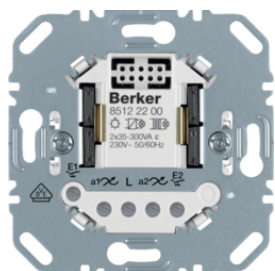

85121200

IP20

Spínací modul 1-násobný, reléový univerzální

Popis	Balení	Obj. č.
Spínací modul 1-násobný, reléový univerzální	1	85121200

85121100

IP20

Spínací modul 1-násobný, elektronický

Popis	Balení	Obj. č.
Mezirámeček pro středové desky K.1 bílá, lesk	1	85121100

85122200

IP20

Spínací modul 2-násobný, elektronický

Popis	Balení	Obj. č.
Spínací modul 2-násobný, elektronický	1	85122200

Dotykový stmívač (R,L)

Popis	Balení	Obj. č.
Dotykový stmívač (R, L)	1	85421100

8542110X

ε

IP20

Dotykový stmívač (R, L, C) 1-násobný

Popis	Balení	Obj. č.
Dotykový stmívač (R, L, C) 1-násobný	1	85421200

85421200

ε

IP20

Dotykový stmívač (R, L, C) 2-násobný

IP20

Tlačítko pro spínač/stmívač 1-násobné

Popis	Balení	Obj. č.
Tlačítko 1-násobné, Q.x, bílá sametová	1	85141129
Tlačítko 1-násobné, Q.x, antracit sametová	1	85141126
Tlačítko 1-násobné, Q.x, stříbrná sametová	1	85141124