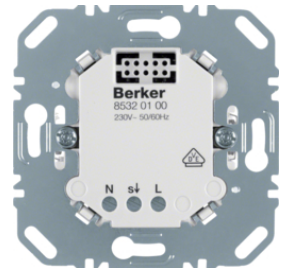

Rozšiřující jednotka pro čidlo pohybu

Popis	Balení	Obj. č.
Rozšiřující jednotka pro čidlo pohybu	1	85320100