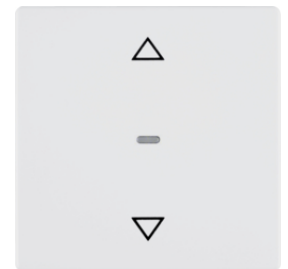

85241129

IP20

Spínací hodiny pro žaluzie

Popis	Balení	Obj. č.
Žaluziový časový spínač, Q.x, bílá sametová	1	85741129
Žaluziový časový spínač, Q.x, antracit sametová	1	85741126
Žaluziový časový spínač, Q.x, stříbrná sametová	1	85741124