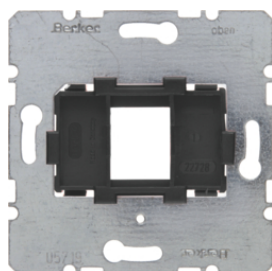

4587

**Centrální díl, pro zásuvku datovou 2x RJ45**

Popis	Balení	Obj. č.
Centrální díl, pro zásuvku datovou 2x RJ45, Q.x, bílá sametová	10	<b>14096089</b>
Centrální díl, pro zásuvku datovou 2x RJ45, Q.x, antracit sametová	10	<b>14096086</b>
Centrální díl, pro zásuvku datovou 2x RJ45, Q.x, stříbrná sametová	10	<b>14096084</b>

14096089

4588

**Datová zásuvka 8/8pólová, stíněná, Cat. 6A ISO**

Popis	Balení	Obj. č.
Datová zásuvka, 2x RJ 45, 8/8 pólová, FTP, Cat. 6A iso	1	<b>4588</b>

10338912

**Centrální díl pro TAE zásuvku, USB a reproduktorovou zásuvku**

Popis	Balení	Obj. č.
Centrální díl pro TAE zásuvku, USB a reproduktorovou zásuvku, S.1, krémová lesk	10	<b>10338912</b>
Centrální díl pro TAE zásuvku, USB a reproduktorovou zásuvku, S.1/B.x, bílá lesk	10	<b>10338919</b>
Centrální díl pro TAE zásuvku, USB a reproduktorovou zásuvku, S.1/B.x, bílá mat	10	<b>10331909</b>
Centrální díl pro TAE zásuvku, USB a reproduktorovou zásuvku, S.1/B.x, antr. mat	10	<b>10331606</b>
Centrální díl pro TAE zásuvku, USB a reproduktorovou zásuvku, S.1/B.x, stříb. mat	10	<b>10331404</b>
Centrální díl pro TAE zásuvku, USB a reproduktorovou zásuvku, Q.x, bílá sametová	10	<b>10336089</b>
Centrální díl pro TAE zásuvku, USB a reproduktorovou zásuvku, Q.x, antr. sam.	10	<b>10336086</b>
Centrální díl pro TAE zásuvku, USB a reproduktorovou zásuvku, K.1, bílá lesk	10	<b>10357009</b>
Centrální díl pro TAE zásuvku, USB a reproduktorovou zásuvku, K.1, antracit mat	10	<b>10357006</b>
Centrální díl pro TAE zásuvku, USB a reproduktorovou zásuvku, K.5, Alu elox	10	<b>10357003</b>
Centrální díl pro TAE zásuvku, USB a reproduktorovou zásuvku, K.5, nerez mat	10	<b>10357004</b>
Centrální díl pro TAE zásuvku, USB a repr. zásuvku, R.x/1930/R.classic, bílá lesk	10	<b>10382089</b>
Centrální díl pro TAE zásuvku, USB a repr. zásuvku, R.x/R.classic, černá lesk	10	<b>10382045</b>