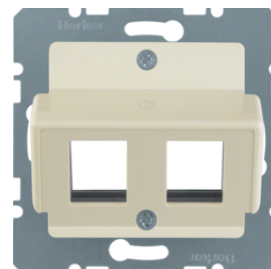

Nosná deska pro 3 moduly MINI-COM

Popis	Balení	Obj. č.
Středová deska pro 3 moduly MINI-COM, systém střed. dílů, bílá mat/sametová	10	14271909
Středová deska pro 3 moduly MINI-COM, systém střed. dílů, antracit mat	10	14271606

Nosná deska pro modul Reichle&Massari

Popis	Balení	Obj. č.
Středová deska pro 2-nás. moduly Reichle&DeMassari, bílá mat/sametová	10	14721909
Středová deska pro 2-nás. moduly Reichle&DeMassari, antracit mat	10	14721606

Nosná deska pro dva moduly Reichle&Massari

Popis	Balení	Obj. č.
Středová deska pro 2-nás. modul Reichle&De-Massari, systém střed. dílů, bílá lesk	10	1461909
Středová deska pro 2-nás. modul Reichle&De-Massari, bílá mat/sametová	10	14611909

Nosná deska, dvojitá pro konektory AMP Jack

Popis	Balení	Obj. č.
Středová deska pro 2-nás. konektory AMP Jack, systém střed. dílů, krémová lesk	10	146302
Středová deska pro 2-nás. konektory AMP Jack, systém střed. dílů, bílá lesk	10	146309
Středová deska pro 2-nás. konektory AMP Jack, bílá mat/sametová	10	14631909
Středová deska pro 2-nás. konektory AMP Jack, systém střed. dílů, antracit mat	10	14631606
Středová deska pro 2-nás. konektory AMP Jack, systém střed. dílů, stříbrná mat	10	14631404

Nosná deska, dvojitá pro konektory Krone Jack

Popis	Balení	Obj. č.
Středová deska pro 2-nás. konektory Krone Jack, systém střed. dílů, krémová lesk	10	146402
Středová deska pro 2-nás. konektory Krone Jack, systém střed. dílů, bílá lesk	10	146409
Středová deska pro 2-nás. konektory Krone Jack, bílá mat/sametová	10	14641909
Středová deska pro 2-nás. konektory Krone Jack, systém střed. dílů, antracit mat	10	14641606
Středová deska pro 2-nás. konektory Krone Jack, systém střed. dílů, stříbrná mat	10	14641404

146402