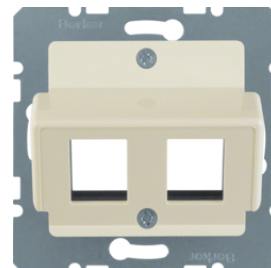

146302

Nosná deska, dvojitá pro konektory Krone Jack

Popis	Balení	Obj. č.
Středová deska pro 2-nás. konektory Krone Jack, systém střed. dílů, krémová lesk	10	146402
Středová deska pro 2-nás. konektory Krone Jack, systém střed. dílů, bílá lesk	10	146409
Středová deska pro 2-nás. konektory Krone Jack, bílá mat/sametová	10	14641909
Středová deska pro 2-nás. konektory Krone Jack, systém střed. dílů, antracit mat	10	14641606
Středová deska pro 2-nás. konektory Krone Jack, systém střed. dílů, stříbrná mat	10	14641404