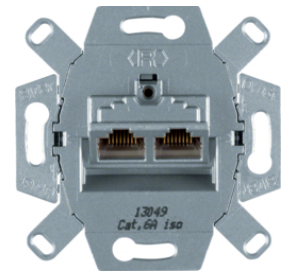

## Centrální díl, pro zásuvku datovou 1x RJ45

Popis	Balení	Obj. č.
Centrální díl, pro zásuvku datovou 1x RJ45, Q.x, bílá sametová	10	<b>14076089</b>
Centrální díl, pro zásuvku datovou 1x RJ45, Q.x, antracit sametová	10	<b>14076086</b>
Centrální díl, pro zásuvku datovou 1x RJ45, Q.x, stříbrná sametová	10	<b>14076084</b>

**Zásuvka datová, 2xRJ 45 8 pólová, UTP, Cat.3**

Popis	Balení	Obj. č.
Zásuvka datová, 2xRJ 45, 8 pólová, UTP, Cat.3, bílá	10	<b>4539</b>

4539

**Zásuvka datová, 2x RJ 45 8/8 pólová, stíněná, FTP, Cat.6/ třída E**

Popis	Balení	Obj. č.
Zásuvka datová, 2x RJ 45, 8/8 pólová, FTP, Cat.6/ třída E	10	<b>455501</b>

455501

**Zásuvka datová, 2x RJ 45 8/8 pólová, stíněná, FTP, Cat.6A ISO/ třída E**

Popis	Balení	Obj. č.
Zásuvka datová, 2x RJ 45, 8/8 pólová, FTP, Cat.6A ISO/ třída E	10	<b>4587</b>

4587

**Centrální díl, pro zásuvku datovou 2x RJ45**

Popis	Balení	Obj. č.
Centrální díl, pro zásuvku datovou 2x RJ45, Q.x, bílá sametová	10	<b>14096089</b>
Centrální díl, pro zásuvku datovou 2x RJ45, Q.x, antracit sametová	10	<b>14096086</b>
Centrální díl, pro zásuvku datovou 2x RJ45, Q.x, stříbrná sametová	10	<b>14096084</b>