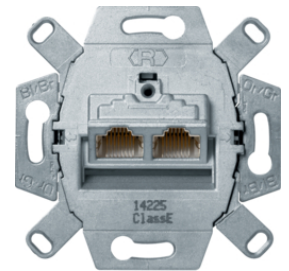

## Centrální díl, pro zásuvku datovou 1x RJ45

Popis	Balení	Obj. č.
Centrální díl, pro zásuvku datovou 1x RJ45, Q.x, bílá sametová	10	<b>14076089</b>
Centrální díl, pro zásuvku datovou 1x RJ45, Q.x, antracit sametová	10	<b>14076086</b>
Centrální díl, pro zásuvku datovou 1x RJ45, Q.x, stříbrná sametová	10	<b>14076084</b>

**Zásuvka datová, 2xRJ 45 8 pólová, UTP, Cat.3**

Popis	Balení	Obj. č.
Zásuvka datová, 2xRJ 45, 8 pólová, UTP, Cat.3, bílá	10	<b>4539</b>

4539

**Zásuvka datová, 2x RJ 45 8/8 pólová, stíněná, FTP, Cat.6/ třída E**

Popis	Balení	Obj. č.
Zásuvka datová, 2x RJ 45, 8/8 pólová, FTP, Cat.6/ třída E	10	<b>455501</b>

455501

**Zásuvka datová, 2x RJ 45 8/8 pólová, stíněná, FTP, Cat.6A ISO/ třída E**

Popis	Balení	Obj. č.
Zásuvka datová, 2x RJ 45, 8/8 pólová, FTP, Cat.6A ISO/ třída E	10	<b>4587</b>

4587

**Centrální díl, pro zásuvku datovou 2x RJ45**

Popis	Balení	Obj. č.
Centrální díl, pro zásuvku datovou 2x RJ45, Q.x, bílá sametová	10	<b>14096089</b>
Centrální díl, pro zásuvku datovou 2x RJ45, Q.x, antracit sametová	10	<b>14096086</b>
Centrální díl, pro zásuvku datovou 2x RJ45, Q.x, stříbrná sametová	10	<b>14096084</b>