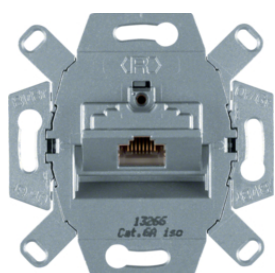

4586

Zásuvka datová, RJ 45, FTP 8-pólová, Cat.6A iso / třída E

Popis	Balení	Obj. č.
Zásuvka datová, RJ 45, 8-pólová, FTP, Cat.6A iso / třída E	10	4586