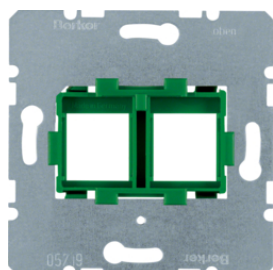

11706089

**Nosná deska s černým uložením, 2xRJ pro modulární konektory Jack**

Popis	Balení	Obj. č.
Nosná deska s černým úchytem pro 2-nás. Modular-Jack	10	<b>454202</b>

454202

**Nosná deska s červeným uložením, 2xRJ pro modulární konektory Jack**

### Nosná deska s bílým uložením, 2xRJ pro modulární konektor Jack

Popis	Balení	Obj. č.
Nosná deska s bílým úchytem pro 2-nás. Modular-Jack	10	<b>454105</b>

454104