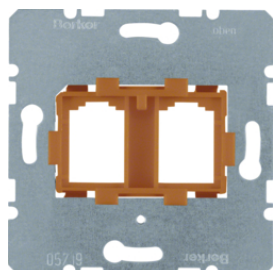

### Nosná deska se zeleným uložením, 2xRJ pro modulární konektory Jack

Popis	Balení	Obj. č.
Nosná deska se zeleným úchytem pro 2-nás. Modular-Jack	10	<b>454104</b>

454107

### Nosná deska s hnědým uložením, 2xRJ pro modulární konektory Jack

Popis	Balení	Obj. č.
Nosná deska s hnědým úchytem pro 2-nás. Modular-Jack	10	<b>454107</b>

454109