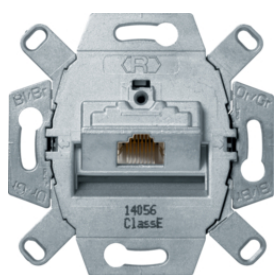

## Zásuvka datová, RJ 45 8-pólová, Cat.3

Popis	Balení	Obj. č.
Zásuvka datová, RJ 45, 8-pólová, Cat.3, bílá	10	<b>4538</b>

455401

## Zásuvka datová, RJ 45, FTP 8-pólová, Cat.6A iso / třída E

Popis	Balení	Obj. č.
Zásuvka datová, RJ 45, 8-pólová, FTP, Cat.6A iso / třída E	10	<b>4586</b>

14076089

## Centrální díl, pro zásuvku datovou 1x RJ45

Popis	Balení	Obj. č.
Centrální díl, pro zásuvku datovou 1x RJ45, Q.x, bílá sametová	10	<b>14076089</b>
Centrální díl, pro zásuvku datovou 1x RJ45, Q.x, antracit sametová	10	<b>14076086</b>
Centrální díl, pro zásuvku datovou 1x RJ45, Q.x, stříbrná sametová	10	<b>14076084</b>

4587

**Centrální díl, pro zásuvku datovou 2x RJ45**

Popis	Balení	Obj. č.
Centrální díl, pro zásuvku datovou 2x RJ45, Q.x, bílá sametová	10	<b>14096089</b>
Centrální díl, pro zásuvku datovou 2x RJ45, Q.x, antracit sametová	10	<b>14096086</b>
Centrální díl, pro zásuvku datovou 2x RJ45, Q.x, stříbrná sametová	10	<b>14096084</b>