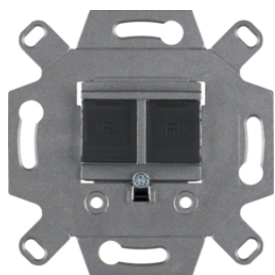

## Centrální díl, pro zásuvku datovou 1x RJ45

Popis	Balení	Obj. č.
Centrální díl, pro zásuvku datovou 1x RJ45, Q.x, bílá sametová	10	<b>14076089</b>
Centrální díl, pro zásuvku datovou 1x RJ45, Q.x, antracit sametová	10	<b>14076086</b>
Centrální díl, pro zásuvku datovou 1x RJ45, Q.x, stříbrná sametová	10	<b>14076084</b>

4587

**Centrální díl, pro zásuvku datovou 2x RJ45**

Popis	Balení	Obj. č.
Centrální díl, pro zásuvku datovou 2x RJ45, Q.x, bílá sametová	10	<b>14096089</b>
Centrální díl, pro zásuvku datovou 2x RJ45, Q.x, antracit sametová	10	<b>14096086</b>
Centrální díl, pro zásuvku datovou 2x RJ45, Q.x, stříbrná sametová	10	<b>14096084</b>

14096089

4588

**Datová zásuvka 8/8pólová, stíněná, Cat. 6A ISO**

Popis	Balení	Obj. č.
Datová zásuvka, 2x RJ 45, 8/8 pólová, FTP, Cat. 6A iso	1	<b>4588</b>

10338912

**Centrální díl pro TAE zásuvku, USB a reproduktorovou zásuvku**