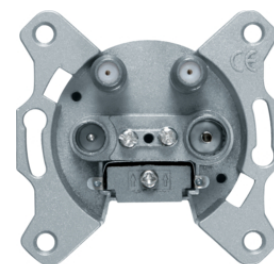

450210

Anténní zásuvka TV-R, koncová se 2 zdičkami

Popis	Balení	Obj. č.
Anténní zásuvka TV-R, koncová, serie 1930/glas/R.classic	10	450210

451510

Anténní zásuvka TV-R, průchozí se 2 zdičkami

Popis	Balení	Obj. č.
Anténní zásuvka TV-R, průchozí, serie 1930/glas/R.classic	10	451510
Anténní zásuvka TV-R, průchozí, serie 1930/glas/R.classic	10	451515
Anténní zásuvka TV-R, průchozí, serie 1930/glas/R.classic	10	451520

452210

Anténní zásuvka TV-R-SAT, koncová se 3 zdičkami

Popis	Balení	Obj. č.
Anténní zásuvka TV-R-SAT, koncová, serie 1930/glas/R.classic	10	452210

12036089

Centrální díl pro anténní zásuvky s 2/3 otvory

Popis	Balení	Obj. č.
Centrální díl pro anténní zásuvku s 2/3 otvory, Q.x, bílá sametová	10	12036089
Centrální díl pro anténní zásuvku s 2/3 otvory, Q.x, antracit sametová	10	12036086
Centrální díl pro anténní zásuvku s 2/3 otvory, Q.x, stříbrná sametová	10	12036084

Anténní zásuvka TV-R- 2xSAT, koncová se 4 zdičkami

Popis	Balení	Obj. č.
Anténní zásuvka TV-R- 2xSAT, koncová	10	459410

459410

Centrální díl pro anténní zásuvku se 4 otvory (Ankaro)

Popis	Balení	Obj. č.
Středová deska pro anténní zásuvku se 4 otvory (Ankaro), krémová lesk	10	148402
Středová deska pro anténní zásuvku se 4 otvory (Ankaro), bílá lesk	10	148409
Středová deska pro anténní zásuvku se 4 otvory (Ankaro), nerez	10	148404