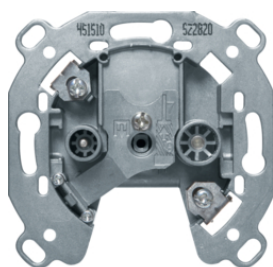

450210

Anténní zásuvka TV-R, koncová se 2 zdičkami

Popis	Balení	Obj. č.
Anténní zásuvka TV-R, koncová, serie 1930/glas/R.classic	10	450210

451510

Anténní zásuvka TV-R, průchozí se 2 zdičkami

Popis	Balení	Obj. č.
Anténní zásuvka TV-R, průchozí, serie 1930/glas/R.classic	10	451510
Anténní zásuvka TV-R, průchozí, serie 1930/glas/R.classic	10	451515
Anténní zásuvka TV-R, průchozí, serie 1930/glas/R.classic	10	451520

452210

Anténní zásuvka TV-R-SAT, koncová se 3 zdičkami

Popis	Balení	Obj. č.
Anténní zásuvka TV-R-SAT, koncová, serie 1930/glas/R.classic	10	452210

12036089

Centrální díl pro anténní zásuvky s 2/3 otvory

Popis	Balení	Obj. č.
Centrální díl pro anténní zásuvku s 2/3 otvory, Q.x, bílá sametová	10	12036089
Centrální díl pro anténní zásuvku s 2/3 otvory, Q.x, antracit sametová	10	12036086
Centrální díl pro anténní zásuvku s 2/3 otvory, Q.x, stříbrná sametová	10	12036084

Anténní zásuvka TV-R- 2xSAT, koncová se 4 zdičkami

Popis	Balení	Obj. č.
Anténní zásuvka TV-R- 2xSAT, koncová	10	459410

459410

Centrální díl pro anténní zásuvku se 4 otvory (Ankaro)

Popis	Balení	Obj. č.
Středová deska pro anténní zásuvku se 4 otvory (Ankaro), krémová lesk	10	148402
Středová deska pro anténní zásuvku se 4 otvory (Ankaro), bílá lesk	10	148409
Středová deska pro anténní zásuvku se 4 otvory (Ankaro), nerez	10	148404