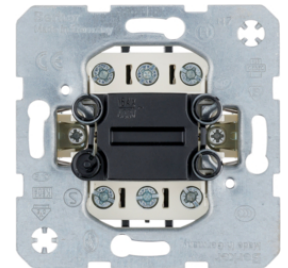

16266089

Kryt jednoduchý pro vypínače/tlačítka s popisovým polem

Popis	Balení	Obj. č.
Kryt jednoduchý, Q.x, bílá sametová	10	16266089
Kryt jednoduchý, Q.x, antracit sametová	10	16266086
Sada těsnění pro vypínače a tlačítka, K.x/Q.x, průhledná	1	10107100
Kryt jednoduchý, Q.x, stříbrná sametová	10	16266084

Kryt jednoduchý pro spínače/ tlačítka s průzorem

Popis	Balení	Obj. č.
Kryt jednoduchý, Q.x, bílá sametová	10	16216089
Kryt jednoduchý, Q.x, antracit sametová	10	16216086
Sada těsnění pro vypínače a tlačítka, K.x/Q.x, průhledná	1	10107100
Kryt jednoduchý, Q.x, stříbrná sametová	10	16216084

16216089

Kryt jednoduchý s potiskem symbolu klíče

Popis	Balení	Obj. č.
Kryt jednoduchý se symbolem zvonku, Q.x, bílá sametová	10	16966079
Kryt jednoduchý se symbolem zvonku, Q.x, antracit sametová	10	16966076
Sada těsnění pro vypínače a tlačítka, K.x/Q.x, průhledná	1	10107100
Kryt jednoduchý se symbolem zvonku, Q.x, stříbrná sametová	10	16966074

16966079

Vypínač, 3-pólový

Popis	Balení	Obj. č.
Spínač 3-pólový, řazení 3, 16AX	10	303303

303303

Kryt pro vícepólové spínače s potiskem "0"

Popis	Balení	Obj. č.
Kryt jednoduchý s potiskem "0", Q.x, bílá sametová	10	16226089
Kryt jednoduchý s potiskem "0", Q.x, antracit sametová	10	16226086
Sada těsnění pro vypínače a tlačítka, K.x/Q.x, průhledná	1	10107100
Kryt jednoduchý s potiskem "0", Q.x, stříbrná sametová	10	16226084