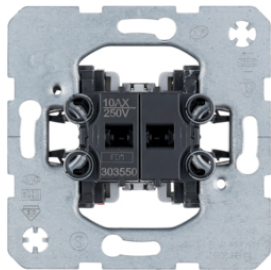

303550

Sériové spínače

Popis	Balení	Obj. č.
Sériový spínač, řazení 5 do dutých stěn	10	303550