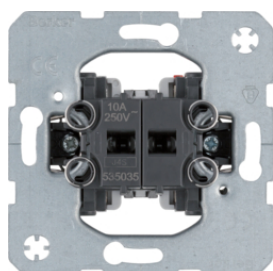

303650

Střídavé přepínače / Křížové spínače

Popis	Balení	Obj. č.
Přepínač střídavý, řazení 6, do dutých stěn	10	303650

503150

Tlačítka

Popis	Balení	Obj. č.
Tlačítko 1-pólové, řazení 1/0, do dutých stěn	10	503150
Tlačítko 1-pólové, řazení 1/0	10	503101
Tlačítko 2-pólové, řazení 1/0+1/0	10	503203

11466089

Uzamykatelný přepínač 2-pólový

Popis	Balení	Obj. č.
Přepínač pro cylindrickou vložku zámku, 2-pólový	10	382610

382610

Centrální díl, pro uzamykatelný vypínač / tlačítko

Popis	Balení	Obj. č.
Centrální díl, pro uzamykatelný vypínač / tlačítko, Q.x, bílá sametová	10	15076089
Centrální díl, pro uzamykatelný vypínač / tlačítko, Q.x, antracit sametová	10	15076086
Sada těsnění pro uzamykatelné spínače, K.x/Q.x, průhledná	1	10107000
Centrální díl, pro uzamykatelný vypínač / tlačítko, Q.x, stříbrná sametová	10	15076084

533031

533035

Sériové spínače

Popis	Balení	Obj. č.
Spínač sériový, řazení 5, 16AX	10	533035
	10	53303808
	10	533023

535031

Kolébková tlačítka

Popis	Balení	Obj. č.
Tlačítko 1-pólové, řazení 1/0	10	535031
Tlačítko střídavé, řazení 6/0	10	535036
Tlačítko 1-pólové, řazení 1/0	10	503101
Tlačítko 2-pólové, řazení 1/0+1/0	10	503203