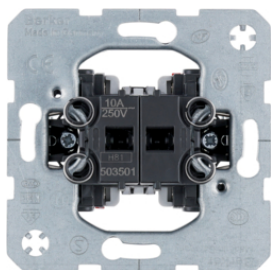

16966079

Vypínač, 3-pólový

Popis	Balení	Obj. č.
Spínač 3-pólový, řazení 3, 16AX	10	303303

303303

Kryt pro vícepólové spínače s potiskem "0"

Popis	Balení	Obj. č.
Kryt jednoduchý s potiskem "0", Q.x, bílá sametová	10	16226089
Kryt jednoduchý s potiskem "0", Q.x, antracit sametová	10	16226086
Sada těsnění pro vypínače a tlačítka, K.x/Q.x, průhledná	1	10107100
Kryt jednoduchý s potiskem "0", Q.x, stříbrná sametová	10	16226084

16226089

Kryt pro vícepólové spínače s potiskem "0"

Popis	Balení	Obj. č.
Kryt jednoduchý s potiskem "0", Q.x, bílá sametová	10	16246089
Kryt jednoduchý s potiskem "0", Q.x, antracit sametová	10	16246086
Sada těsnění pro vypínače a tlačítka, K.x/Q.x, průhledná	1	10107100
Kryt jednoduchý s potiskem "0", Q.x, stříbrná sametová	10	16246084

16246089

303550

Sériové spínače

Popis	Balení	Obj. č.
Sériový spínač, řazení 5 do dutých stěn	10	303550

503501

Sériové tlačítka

Popis	Balení	Obj. č.
Dvojité tlačítko, řazení 1/0+0/1	10	503501

16236089

Popis	Balení	Obj. č.
Kryt dělený, Q.x, bílá sametová	10	16276089
Kryt dělený, Q.x, antracit sametová	10	16276086
Kryt dělený, Q.x, stříbrná sametová	10	16276084

633023

Vypínač, 3-pólový

Popis	Balení	Obj. č.
Kolébka dělená, 3-násobná, Berker .x, bílá, sametová	10	633023
Kolébka dělená, 3-násobná, Berker .x, bílá, sametová	10	16656089
Kryt dělený 3-násobný, Q.x, antracit sametová	10	16656086
Kryt dělený 3-násobný, Q.x, stříbrná sametová	10	16656084