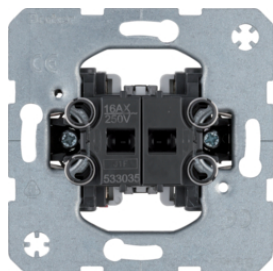

533035

Sériové spínače

Popis	Balení	Obj. č.
Spínač sériový, řazení 5, 16AX	10	533035
	10	53303808
	10	533023