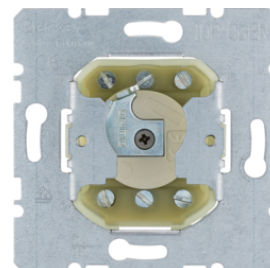

Tlačítko pro žaluzie 2-pólové pro cylindrickou vložku zámku

Popis	Balení	Obj. č.
Žaluziové tlačítko 2-pólové, pro cylindrickou vložku zámku	10	383210

383210

Tlačítko pro žaluzie 1-pólové pro cylindrickou vložku zámku, se zemnicím kontaktem

Popis	Balení	Obj. č.
Žaluziové tlačítko 1-pólové, pro cylindrickou vložku zámku, modul přístroje	10	383120