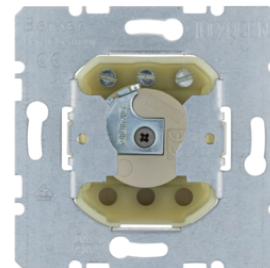

Tlačítko pro žaluzie 1-pólové pro cylindrickou vložku zámku

Popis	Balení	Obj. č.
Žaluziové tlačítko 1-pólové, pro cylindrickou vložku zámku	10	383110

383110