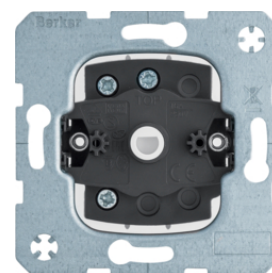

10107200

**Aretační kotouč pro otočný spínač žaluzií**

Popis	Balení	Obj. č.
Adaptér pro změnu otočné spínače na tlačítko, příslušenství	10	<b>1861</b>
Adaptér pro změnu otočné spínače na tlačítko, příslušenství	10	<b>186101</b>

1861

**Spínač žaluzií 1-pólový pro centrální díl se zámkem**

Popis	Balení	Obj. č.
Žaluziový spínač 1-pólový, pro centrální díl se zámkem	10	<b>385103</b>

385103

**Spínač žaluzií 2-pólový pro centrální díl se zámkem**

Popis	Balení	Obj. č.
Žaluziový spínač 2-pólový, pro centrální díl se zámkem	10	<b>385203</b>

385203

**Centrální díl se zámkem pro žaluziový spínač - klíč odebíratelný v poloze 0**

Popis	Balení	Obj. č.
Kryt pro tahový spínač / tlačítko, Q.x, stříbrná sametová	10	<b>11466084</b>
Centrální díl se zámkem a funkcí žaluziového spínače, Q.x, antracit sametová	1	<b>1081608600</b>
Centrální díl se zámkem a funkcí žaluziového spínače, Q.x, bílá sametová	1	<b>1081608900</b>