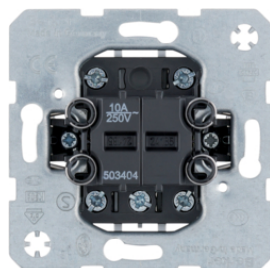

## Kryt dělený s potiskem symbolu šipky

Popis	Balení	Obj. č.
Kryt dělený s potiskem symbolu šipek, Q.x, bílá sametová	10	16256089
Kryt dělený s potiskem symbolu šipek, Q.x, antracit sametová	10	16256086
Kryt dělený s potiskem symbolu šipek, Q.x, stříbrná sametová	10	16256084

## Skupinové tlačítko, 2-pólové

Popis	Balení	Obj. č.
Tlačítko skupinové/sériové, řazení 4x1/0, 10 A, šroubové svorky	10	503404

16446089

## Otočný spínač žaluzií, 1-pólový

Popis	Balení	Obj. č.
Spínač, otočný žaluziový, řazení 1+1, 10 A, 250 V~, (1-pólový), modul přístroje	10	384103

384203

## Otočný spínač žaluzií, 2-pólový

Popis	Balení	Obj. č.
Spínač, otočný žaluziový, řazení 1+1, 10 A, 250 V~, (2-pólový), modul přístroje	10	384203

**Centrální díl s otočným knoflíkem pro otočný žaluziový spínač**