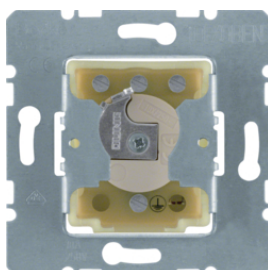

## Kryt dělený s potiskem symbolu šipky

Popis	Balení	Obj. č.
Kryt dělený s potiskem symbolu šipek, Q.x, bílá sametová	10	16256089
Kryt dělený s potiskem symbolu šipek, Q.x, antracit sametová	10	16256086
Kryt dělený s potiskem symbolu šipek, Q.x, stříbrná sametová	10	16256084

## Centrální díl se zámkem pro žaluziový spínač - klíč odebíratelný v poloze 0

Popis	Balení	Obj. č.
Centrální díl se zámkem a funkcí žaluziového tlačítka, Q.x, antracit sametová	1	<b>1083608600</b>
	1	<b>1083608900</b>

## Spínač žaluzií, 2-pólový s centrálním dílem

Popis	Balení	Obj. č.
Žaluziový spínač 2-pólový, pro cylindrickou vložku zámku	10	<b>382210</b>

382210