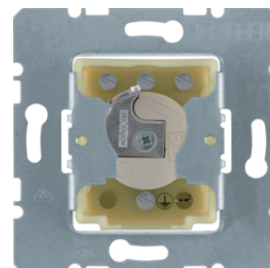

## Kryt dělený s potiskem symbolu šipky

Popis	Balení	Obj. č.
Kryt dělený s potiskem symbolu šipek, Q.x, bílá sametová	10	16256089
Kryt dělený s potiskem symbolu šipek, Q.x, antracit sametová	10	16256086
Kryt dělený s potiskem symbolu šipek, Q.x, stříbrná sametová	10	16256084

## Kryt dělený dvojitý, s potiskem symbolu šipek

Popis	Balení	Obj. č.
Kryt dělený s potiskem symbolu šipek, Q.x, bílá sametová	10	16446089
Kryt dělený s potiskem symbolu šipek, Q.x, antracit sametová	10	16446086
Kryt dělený s potiskem symbolu šipek, Q.x, stříbrná sametová	10	16446084

Popis	Balení	Obj. č.
Žaluziové tlačítko 2-pólové, pro cylindrickou vložku zámku	10	<b>383210</b>

383210

**Tlačítko pro žaluzie 1-pólové pro cylindrickou vložku zámku, se zemnicím kontaktem**

Popis	Balení	Obj. č.
Žaluziové tlačítko 1-pólové, pro cylindrickou vložku zámku, modul přístroje	10	<b>383120</b>

383120

IP44

**Centrální díl pro spínač se zámkem pro žaluzie/ tlačítko se zámkem pro žaluzie**

Popis	Balení	Obj. č.
Centrální díl pro žaluziové spínače/tlačítka s vložkou zámku, Q.x, bílá sametová	10	<b>15066089</b>
Centrální díl pro žaluziové spínače/tlačítka s vložkou zámku, Q.x, antr. sam.	10	<b>15066086</b>
Sada těsnění pro uzamykatelné spínače, K.x/Q.x, průhledná	1	<b>10107000</b>
Centrální díl pro žaluziové spínače/tlačítka s vložkou zámku, Q.x, stříb. sam.	10	<b>15066084</b>