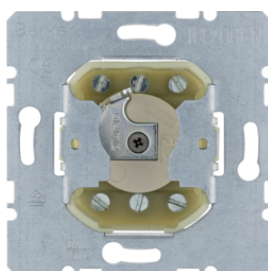

Spínač žaluzií, 2-pólový s centrálním dílem

Popis	Balení	Obj. č.
Žaluziový spínač 2-pólový, pro cylindrickou vložku zámku	10	382210

382210