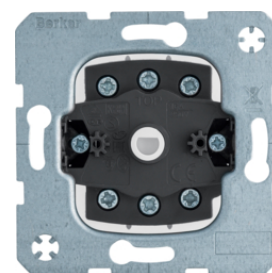

1861

**Spínač žaluzií 1-pólový pro centrální díl se zámkem**

Popis	Balení	Obj. č.
Žaluziový spínač 1-pólový, pro centrální díl se zámkem	10	<b>385103</b>

385103

**Spínač žaluzií 2-pólový pro centrální díl se zámkem**

Popis	Balení	Obj. č.
Žaluziový spínač 2-pólový, pro centrální díl se zámkem	10	<b>385203</b>

385203

**Centrální díl se zámkem pro žaluziový spínač - klíč odebíratelný v poloze 0**

Popis	Balení	Obj. č.
Kryt pro tahový spínač / tlačítko, Q.x, stříbrná sametová	10	<b>11466084</b>
Centrální díl se zámkem a funkcí žaluziového spínače, Q.x, antracit sametová	1	<b>1081608600</b>
Centrální díl se zámkem a funkcí žaluziového spínače, Q.x, bílá sametová	1	<b>1081608900</b>