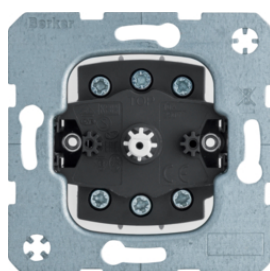

384203

Otočný spínač žaluzií, 2-pólový

Popis	Balení	Obj. č.
Spínač, otočný žaluziový, řazení 1+1, 10 A, 250 V~, (2-pólový), modul přístroje	10	384203