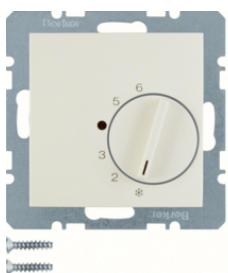

## Digitální termostat s nastavením času a centrálním dílem

Popis	Balení	Obj. č.
Digitální termostat s nastavením času a centrálním dílem, S.1, krémová lesk	1	20448982
Digitální termostat s nastavením času a centrálním dílem, S.1/B.x, bílá lesk	1	20448989
Digitální termostat s nastavením času a centrálním dílem, S.1/B.x, bílá mat	1	20441909
Digitální termostat s nastavením času a centrálním dílem, S.1/B.x, antracit mat	1	20441606
Digitální termostat s nastavením času a centrálním dílem, S.1/B.x, stříbrná mat	1	20441404

## Analogový termostat pro podlahové topení s centrálním dílem

Popis	Balení	Obj. č.
Analogový pokojový termostat, včetně čidla, Berker S.1/B.x, krémová, lesk	1	20348982
Analogový pokojový termostat, včetně čidla, Berker S.1/B.x, bílá, lesk	1	20348989
Analogový pokojový termostat, včetně čidla, Berker S.1/B.x, bílá, mat	1	20341909
Analogový pokojový termostat, včetně čidla, Berker S.1/B.x, antracit, mat	1	20341606
Analogový pokojový termostat, včetně čidla, Berker S.1/B.x, stříbrná, mat	1	20341404

**Centrální díl s otočným knoflíkem pro třístupňový přepínač**

Popis	Balení	Obj. č.
Centrální díl s otočným knoflíkem pro 3-polohový přepínač, S.1/B.x, bílá mat	1	<b>1096190900</b>
Centrální díl s otočným knoflíkem pro třípolohový přepínač, S.1/B.x, bílá mat	1	<b>1084190900</b>