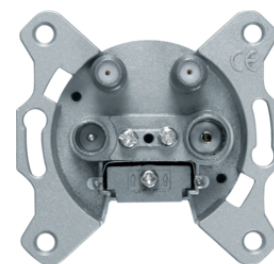

## Anténní zásuvka TV-R, koncová se 2 zdičkami

Popis	Balení	Obj. č.
Anténní zásuvka TV-R, koncová, serie 1930/glas/R.classic	10	<b>450210</b>

451510

## Anténní zásuvka TV-R-SAT, koncová se 3 zdičkami

Popis	Balení	Obj. č.
Anténní zásuvka TV-R-SAT, koncová, serie 1930/glas/R.classic	10	<b>452210</b>

12038982

## Centrální díl pro anténní zásuvky s 2/3 otvory

Popis	Balení	Obj. č.
Centrální díl pro anténní zásuvku s 2/3 otvory, S.1, krémová lesk	10	<b>12038982</b>
Centrální díl pro anténní zásuvku s 2/3 otvory, S.1/B.x, bílá lesk	10	<b>12038989</b>
Centrální díl pro anténní zásuvku s 2/3 otvory, S.1/B.x, bílá mat	10	<b>12031909</b>
Centrální díl pro anténní zásuvku s 2/3 otvory, S.1/B.x, antracit mat	10	<b>12031606</b>
Centrální díl pro anténní zásuvku s 2/3 otvory, S.1/B.x, stříbrná mat	10	<b>12031404</b>

**Anténní zásuvka TV-R- 2xSAT, koncová se 4 zdírkami**

Popis	Balení	Obj. č.
Anténní zásuvka TV-R- 2xSAT, koncová	10	<b>459410</b>

459410

**Centrální díl pro anténní zásuvku se 4 otvory (Ankaro)**

Popis	Balení	Obj. č.
Středová deska pro anténní zásuvku se 4 otvory (Ankaro), krémová lesk	10	<b>148402</b>
Středová deska pro anténní zásuvku se 4 otvory (Ankaro), bílá lesk	10	<b>148409</b>
Středová deska pro anténní zásuvku se 4 otvory (Ankaro), bílá mat/sametová	10	<b>14841909</b>
Středová deska pro anténní zásuvku se 4 otvory (Ankaro), antracit mat	10	<b>14841606</b>
Středová deska pro anténní zásuvku se 4 otvory (Ankaro), stříbrná mat	10	<b>14841404</b>
Středová deska pro anténní zásuvku se 4 otvory (Ankaro), nerez	10	<b>148404</b>