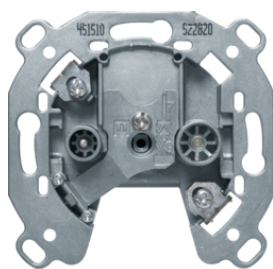

## Anténní zásuvka TV-R, koncová se 2 zdičkami

Popis	Balení	Obj. č.
Anténní zásuvka TV-R, koncová, serie 1930/glas/R.classic	10	<b>450210</b>

451510

## Anténní zásuvka TV-R, průchozí se 2 zdičkami

Popis	Balení	Obj. č.
Anténní zásuvka TV-R, průchozí, serie 1930/glas/R.classic	10	<b>451510</b>
Anténní zásuvka TV-R, průchozí, serie 1930/glas/R.classic	10	<b>451515</b>
Anténní zásuvka TV-R, průchozí, serie 1930/glas/R.classic	10	<b>451520</b>

## Anténní zásuvka TV-R-SAT, koncová se 3 zdičkami

Popis	Balení	Obj. č.
Anténní zásuvka TV-R-SAT, koncová, serie 1930/glas/R.classic	10	<b>452210</b>

12038982

## Centrální díl pro anténní zásuvky s 2/3 otvory

Popis	Balení	Obj. č.
Centrální díl pro anténní zásuvku s 2/3 otvory, S.1, krémová lesk	10	<b>12038982</b>
Centrální díl pro anténní zásuvku s 2/3 otvory, S.1/B.x, bílá lesk	10	<b>12038989</b>
Centrální díl pro anténní zásuvku s 2/3 otvory, S.1/B.x, bílá mat	10	<b>12031909</b>
Centrální díl pro anténní zásuvku s 2/3 otvory, S.1/B.x, antracit mat	10	<b>12031606</b>
Centrální díl pro anténní zásuvku s 2/3 otvory, S.1/B.x, stříbrná mat	10	<b>12031404</b>