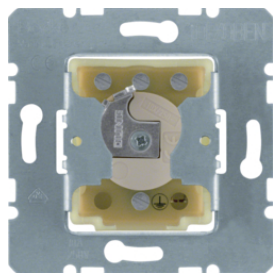

16441909

Kryt dělený dvojitý, s potiskem symbolu šipek

Popis	Balení	Obj. č.
Kryt dělený s potiskem symbolu šipek, S.1/B.x, bílá mat	10	16441909
Kryt dělený s potiskem symbolu šipek, S.1/B.x, antracit mat	10	16441606
Kryt dělený s potiskem symbolu šipek, S.1/B.x, stříbrná mat	10	16441404

1081140400

Centrální díl se zámkem pro žaluziový spínač - klíč odejíratelný v poloze 0

Popis	Balení	Obj. č.
Centrální díl se zámkem a funkcí žaluziového tlačítka, S.1/B.x, bílá lesk	1	1083898200
	1	1083898900
	1	1083190900

1083898200

Spínač žaluzií 2-pólový pro cylindrickou vložku

Popis	Balení	Obj. č.
Žaluziový spínač 2-pólový, pro cylindrickou vložku zámku	10	382210

382210

Tlačítko pro žaluzie 2-pólové pro cylindrickou vložku zámku

Popis	Balení	Obj. č.
Žaluziové tlačítko 2-pólové, pro cylindrickou vložku zámku	10	383210

383210

383120

IP44

Tlačítko pro žaluzie 1-pólové pro cylindrickou vložku zámku, se zemnicím kontaktem

Popis	Balení	Obj. č.
Žaluziové tlačítko 1-pólové, pro cylindrickou vložku zámku, modul přístroje	10	383120