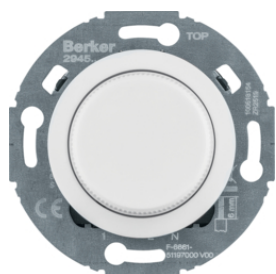

Univerzální otočný stmívač (R,L,C)

Popis	Balení	Obj. č.
Otočný stmívač 420 W s centrálním dílem (R, L, C, LED), 1930/glas, bílá lesk	1	294410

294410

Rozšiřující jednotka pro univerzální otočný stmívač

Popis	Balení	Obj. č.
Ovládací modul stmívače s knoflíkem a jemnou aretací, 1930/Glas, bílá, lesk	1	294510
Ovládací modul stmívače s knoflíkem a jemnou aretací, 1930/Glas, černá, lesk	1	294511

294510

Kompenzační modul LED stmívače

Popis	Balení	Obj. č.
LED kompenzační modul, 230 V~, 50/60 Hz	1	2913

2913