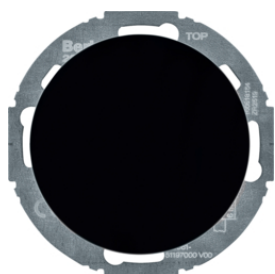

29442045

Univerzální otočný stmívač (R,L,C)

Popis	Balení	Obj. č.
Otočný stmívač 420 W s centrálním dílem (R, L, C), serie R.classic, černá lesk	1	29442045
Stmívač, univerzální s knoflíkem a jemnou aretací, Serie R.classic, bílá, lesk	1	29442089

29452045

Rozšiřující jednotka pro univerzální otočný stmívač

Popis	Balení	Obj. č.
Ovládací modul stmívače s knoflíkem a jemnou aretací, Serie R.classic, černá, lesk	1	29452045
Ovládací modul stmívače s knoflíkem a jemnou aretací, Serie R.classic, bílá, lesk	1	29452089