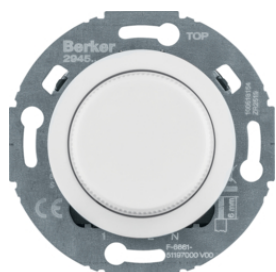

Univerzální otočný stmívač (R,L,C)

Popis	Balení	Obj. č.
Otočný stmívač 420 W s centrálním dílem (R, L, C, LED), 1930/glas, bílá lesk	1	294410
Otočný stmívač 420 W s centrálním dílem (R, L, C, LED), 1930/glas, černá lesk	1	294411

294410

Rozšiřující jednotka pro univerzální otočný stmívač

Popis	Balení	Obj. č.
Ovládací modul stmívače s knoflíkem a jemnou aretací, 1930/Glas, bílá, lesk	1	294510
Ovládací modul stmívače s knoflíkem a jemnou aretací, 1930/Glas, černá, lesk	1	294511

294510

Kompenzační modul LED stmívače

Popis	Balení	Obj. č.
LED kompenzační modul, 230 V~, 50/60 Hz	1	2913

2913