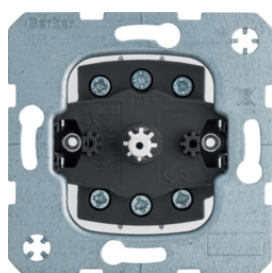

384203

Otočný spínač žaluzií, 2-pólový

Popis	Balení	Obj. č.
Spínač, otočný žaluziový, řazení 1+1, 10 A, 250 V~, (2-pólový), modul přístroje	10	384203