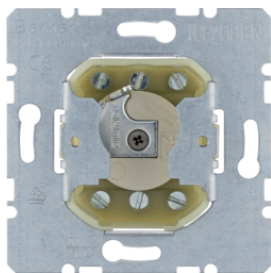

382210

Spínač žaluzií 2-pólový pro centrální díl s půlcylindrickou vložkou

Popis	Balení	Obj. č.
Žaluziový spínač 2-pólový, pro cylindrickou vložku zámku	10	382210