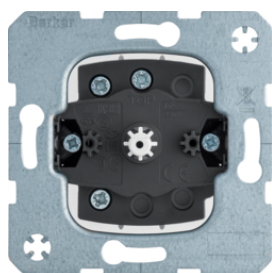

## Kryt dělený s potiskem symbolu šipky

Popis	Balení	Obj. č.
Kryt dělený s potiskem symbolu šipek, R.1/R.3, bílá lesk	10	16252089
Kryt dělený s potiskem symbolu šipek, R.1/R.3, černá lesk	10	16252045

503404

## Skupinové tlačítko, 2-pólové

Popis	Balení	Obj. č.
Tlačítko skupinové/sériové, řazení 4x1/0, 10 A, šroubové svorky	10	503404

16442089

## Kryt dělený dvojitý, s potiskem symbolu šipek

Popis	Balení	Obj. č.
Kryt dělený s potiskem symbolu šipek, R.1/R.3, bílá lesk	10	16442089
Kryt dělený s potiskem symbolu šipek, R.1/R.3, černá lesk	10	16442045

## Spínač žaluzií 2-pólový pro centrální díl s půlcylindrickou vložkou

Popis	Balení	Obj. č.
Žaluziový spínač 2-pólový, pro cylindrickou vložku zámku	10	<b>382210</b>