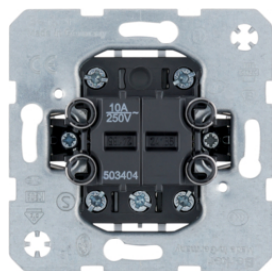

## Kryt dělený s potiskem symbolu šipky

Popis	Balení	Obj. č.
Kryt dělený s potiskem symbolu šipek, R.1/R.3, bílá lesk	10	16252089
Kryt dělený s potiskem symbolu šipek, R.1/R.3, černá lesk	10	16252045

503404

## Skupinové tlačítko, 2-pólové

Popis	Balení	Obj. č.
Tlačítko skupinové/sériové, řazení 4x1/0, 10 A, šroubové svorky	10	503404

16442089

## Kryt dělený dvojitý, s potiskem symbolu šipek

Popis	Balení	Obj. č.
Kryt dělený s potiskem symbolu šipek, R.1/R.3, bílá lesk	10	16442089
Kryt dělený s potiskem symbolu šipek, R.1/R.3, černá lesk	10	16442045

## Spínač žaluzií 2-pólový pro centrální díl s půlcylindrickou vložkou

Popis	Balení	Obj. č.
Žaluziový spínač 2-pólový, pro cylindrickou vložku zámku	10	<b>382210</b>