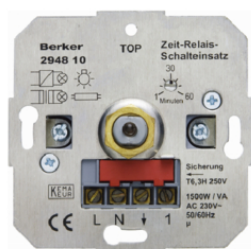

## Mechanické spínací hodiny

Popis	Balení	Obj. č.
Mechanický časový spínač, 15 min.	1	<b>2040</b>
Mechanický časový spínač, 120 min.	1	<b>2041</b>

294810

## Elektronický časovač - vložka časového relé

Popis	Balení	Obj. č.
Elektronický časový spínač	1	<b>294810</b>

16742089

## Centrální díl pro vložku časového relé

Popis	Balení	Obj. č.
Centrální díl pro elektronický časový spínač, R.1/R.3, bílá lesk	10	<b>16742089</b>
Centrální díl pro elektronický časový spínač, R.1/R.3, černá lesk	10	<b>16742045</b>