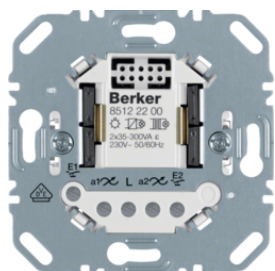

85121200

IP20

Spínací modul 1-násobný, reléový univerzální

Popis	Balení	Obj. č.
Spínací modul 1-násobný, reléový univerzální	1	85121200

85121100

IP20

Spínací modul 1-násobný, elektronický

Popis	Balení	Obj. č.
Mezirámeček pro středové desky K.1 bílá, lesk	1	85121100

85122200

IP20

Spínací modul 2-násobný, elektronický

Popis	Balení	Obj. č.
Spínací modul 2-násobný, elektronický	1	85122200

Dotykový stmívač (R,L)

Popis	Balení	Obj. č.
Dotykový stmívač (R, L)	1	85421100

8542110X

IP20

Tlačítko pro spínač/stmívač 2-násobné

Popis	Balení	Obj. č.
Tlačítko 2-násobné, R.x/serie 1930/R.classic, bílá lesk	1	85142139
Tlačítko 2-násobné, R.x/serie 1930/R.classic, černá lesk	1	85142131

85145139