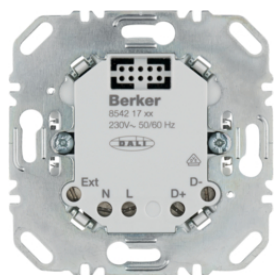

85421700

IP20

DALI/DSI řídicí modul

Popis	Balení	Obj. č.
DALI/DSI řídicí modul	1	85421700