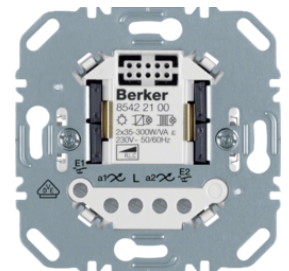

85121200

IP20

Spínací modul 1-násobný, reléový univerzální

Popis	Balení	Obj. č.
Spínací modul 1-násobný, reléový univerzální	1	85121200

85121100

IP20

Spínací modul 1-násobný, elektronický

Popis	Balení	Obj. č.
Mezirámeček pro středové desky K.1 bílá, lesk	1	85121100

85122200

IP20

Spínací modul 2-násobný, elektronický

Popis	Balení	Obj. č.
Spínací modul 2-násobný, elektronický	1	85122200

Dotykový stmívač (R,L)

Popis	Balení	Obj. č.
Dotykový stmívač (R, L)	1	85421100

8542110X

 **IP20**

Dotykový stmívač (R, L, C) 1-násobný

Popis	Balení	Obj. č.
Dotykový stmívač (R, L, C) 1-násobný	1	85421200

85421200

IP20

Dotykový stmívač (R, L, C) 2-násobný

Popis	Balení	Obj. č.
Dotykový stmívač univerzální (R, L, C) 2-násobný	1	85422100

IP20

Tlačítko pro spínač/stmívač 2-násobné

Popis	Balení	Obj. č.
Tlačítko 2-násobné, R.x/serie 1930/R.classic, bílá lesk	1	85142139
Tlačítko 2-násobné, R.x/serie 1930/R.classic, černá lesk	1	85142131

85145139