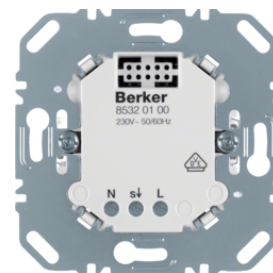

Rozšiřující jednotka pro čidlo pohybu

Popis	Balení	Obj. č.
Rozšiřující jednotka pro čidlo pohybu	1	85320100