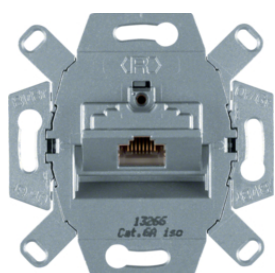

4538

Zásuvka datová, RJ 45 8-pólová, Cat.3

Popis	Balení	Obj. č.
Zásuvka datová, RJ 45, 8-pólová, Cat.3, bílá	10	4538

455401

Zásuvka datová, RJ 45, FTP 8-pólová, Cat.6/ třída E

Popis	Balení	Obj. č.
Zásuvka datová, RJ 45, FTP 8-pólová, Cat.6/ třída E	10	455401

4586

Zásuvka datová, RJ 45, FTP 8-pólová, Cat.6A iso / třída E

Popis	Balení	Obj. č.
Zásuvka datová, RJ 45, 8-pólová, FTP, Cat.6A iso / třída E	10	4586

14077003

Centrální díl, pro zásuvku datovou 1x RJ45

Popis	Balení	Obj. č.
Centrální díl, pro zásuvku datovou 1x RJ45, K.5, Alu elox	10	14077003
Centrální díl, pro zásuvku datovou 1x RJ45, K.5, nerezová ocel mat	10	14077004

455501

Zásuvka datová, 2x RJ 45 8/8 pólová, stíněná, FTP, Cat.6A ISO/ třída E

Popis	Balení	Obj. č.
Zásuvka datová, 2x RJ 45, 8/8 pólová, FTP, Cat.6A ISO/ třída E	10	4587

4587

Centrální díl, pro zásuvku datovou 2x RJ45

Popis	Balení	Obj. č.
Centrální díl, pro zásuvku datovou 2x RJ45, K.5, Alu elox	10	14097003
Centrální díl, pro zásuvku datovou 2x RJ45, K.5, nerezová ocel mat	10	14097004

14097003

4588

Datová zásuvka 8/8pólová, stíněná, Cat. 6A ISO