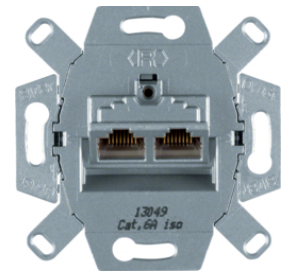

4586

Zásuvka datová, RJ 45, FTP 8-pólová, Cat.6A iso / třída E

Popis	Balení	Obj. č.
Zásuvka datová, RJ 45, 8-pólová, FTP, Cat.6A iso / třída E	10	4586

14077003

Centrální díl, pro zásuvku datovou 1x RJ45

Popis	Balení	Obj. č.
Centrální díl, pro zásuvku datovou 1x RJ45, K.5, Alu elox	10	14077003
Centrální díl, pro zásuvku datovou 1x RJ45, K.5, nerezová ocel mat	10	14077004

Zásuvka datová, 2xRJ 45 8 pólová, UTP, Cat.3

Popis	Balení	Obj. č.
Zásuvka datová, 2xRJ 45, 8 pólová, UTP, Cat.3, bílá	10	4539

4539

Zásuvka datová, 2x RJ 45 8/8 pólová, stíněná, FTP, Cat.6/ třída E

Popis	Balení	Obj. č.
Zásuvka datová, 2x RJ 45, 8/8 pólová, FTP, Cat.6/ třída E	10	455501

455501

Zásuvka datová, 2x RJ 45 8/8 pólová, stíněná, FTP, Cat.6A ISO/ třída E

Popis	Balení	Obj. č.
Zásuvka datová, 2x RJ 45, 8/8 pólová, FTP, Cat.6A ISO/ třída E	10	4587

4587

Centrální díl, pro zásuvku datovou 2x RJ45

Popis	Balení	Obj. č.
Centrální díl, pro zásuvku datovou 2x RJ45, K.5, Alu elox	10	14097003
Centrální díl, pro zásuvku datovou 2x RJ45, K.5, nerezová ocel mat	10	14097004

14097003

4588

Datová zásuvka 8/8pólová, stíněná, Cat. 6A ISO