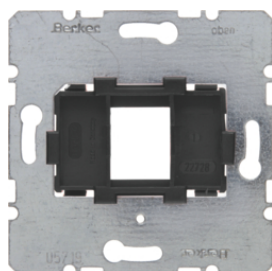

455501

Zásuvka datová, 2x RJ 45 8/8 pólová, stíněná, FTP, Cat.6A ISO/ třída E

Popis	Balení	Obj. č.
Zásuvka datová, 2x RJ 45, 8/8 pólová, FTP, Cat.6A ISO/ třída E	10	4587

4587

Centrální díl, pro zásuvku datovou 2x RJ45

Popis	Balení	Obj. č.
Centrální díl, pro zásuvku datovou 2x RJ45, K.5, Alu elox	10	14097003
Centrální díl, pro zásuvku datovou 2x RJ45, K.5, nerezová ocel mat	10	14097004

14097003

4588

Datová zásuvka 8/8pólová, stíněná, Cat. 6A ISO

Popis	Balení	Obj. č.
Datová zásuvka, 2x RJ 45, 8/8 pólová, FTP, Cat. 6A iso	1	4588

10338912

Centrální díl pro TAE zásuvku, USB a reproduktorovou zásuvku

Popis	Balení	Obj. č.
Centrální díl pro TAE zásuvku, USB a reproduktorovou zásuvku, S.1, krémová lesk	10	10338912
Centrální díl pro TAE zásuvku, USB a reproduktorovou zásuvku, S.1/B.x, bílá lesk	10	10338919
Centrální díl pro TAE zásuvku, USB a reproduktorovou zásuvku, S.1/B.x, bílá mat	10	10331909
Centrální díl pro TAE zásuvku, USB a reproduktorovou zásuvku, S.1/B.x, antr. mat	10	10331606
Centrální díl pro TAE zásuvku, USB a reproduktorovou zásuvku, S.1/B.x, stříb. mat	10	10331404
Centrální díl pro TAE zásuvku, USB a reproduktorovou zásuvku, Q.x, bílá sametová	10	10336089
Centrální díl pro TAE zásuvku, USB a reproduktorovou zásuvku, Q.x, antr. sam.	10	10336086
Centrální díl pro TAE zásuvku, USB a reproduktorovou zásuvku, K.1, bílá lesk	10	10357009
Centrální díl pro TAE zásuvku, USB a reproduktorovou zásuvku, K.1, antracit mat	10	10357006
Centrální díl pro TAE zásuvku, USB a reproduktorovou zásuvku, K.5, Alu elox	10	10357003
Centrální díl pro TAE zásuvku, USB a reproduktorovou zásuvku, K.5, nerez mat	10	10357004
Centrální díl pro TAE zásuvku, USB a repr. zásuvku, R.x/1930/R.classic, bílá lesk	10	10382089
Centrální díl pro TAE zásuvku, USB a repr. zásuvku, R.x/R.classic, černá lesk	10	10382045