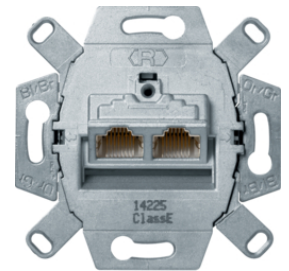

4586

Zásuvka datová, RJ 45, FTP 8-pólová, Cat.6A iso / třída E

Popis	Balení	Obj. č.
Zásuvka datová, RJ 45, 8-pólová, FTP, Cat.6A iso / třída E	10	4586

14077003

Centrální díl, pro zásuvku datovou 1x RJ45

Popis	Balení	Obj. č.
Centrální díl, pro zásuvku datovou 1x RJ45, K.5, Alu elox	10	14077003
Centrální díl, pro zásuvku datovou 1x RJ45, K.5, nerezová ocel mat	10	14077004

Zásuvka datová, 2xRJ 45 8 pólová, UTP, Cat.3

Popis	Balení	Obj. č.
Zásuvka datová, 2xRJ 45, 8 pólová, UTP, Cat.3, bílá	10	4539

4539

Zásuvka datová, 2x RJ 45 8/8 pólová, stíněná, FTP, Cat.6/ třída E

Popis	Balení	Obj. č.
Zásuvka datová, 2x RJ 45, 8/8 pólová, FTP, Cat.6/ třída E	10	455501

455501

Zásuvka datová, 2x RJ 45 8/8 pólová, stíněná, FTP, Cat.6A ISO/ třída E

Popis	Balení	Obj. č.
Zásuvka datová, 2x RJ 45, 8/8 pólová, FTP, Cat.6A ISO/ třída E	10	4587

4587

Centrální díl, pro zásuvku datovou 2x RJ45

Popis	Balení	Obj. č.
Centrální díl, pro zásuvku datovou 2x RJ45, K.5, Alu elox	10	14097003
Centrální díl, pro zásuvku datovou 2x RJ45, K.5, nerezová ocel mat	10	14097004

14097003

4588

Datová zásuvka 8/8pólová, stíněná, Cat. 6A ISO