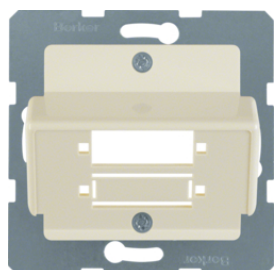

Popis	Balení	Obj. č.
Centrální díl, pro zásuvku datovou 2x RJ45, K.5, Alu elox	10	14097003
Centrální díl, pro zásuvku datovou 2x RJ45, K.5, nerezová ocel mat	10	14097004

14097003

4588

Datová zásuvka 8/8pólová, stíněná, Cat. 6A ISO

146302

Nosná deska, dvojitá pro konektory Krone Jack

Popis	Balení	Obj. č.
Středová deska pro 2-nás. konektory Krone Jack, systém střed. dílů, krémová lesk	10	146402
Středová deska pro 2-nás. konektory Krone Jack, systém střed. dílů, bílá lesk	10	146409
Středová deska pro 2-nás. konektory Krone Jack, bílá mat/sametová	10	14641909
Středová deska pro 2-nás. konektory Krone Jack, systém střed. dílů, antracit mat	10	14641606
Středová deska pro 2-nás. konektory Krone Jack, systém střed. dílů, stříbrná mat	10	14641404

146402

149202

Nosná deska pro spojky optických kabelů Simplex ST

Popis	Balení	Obj. č.
Středová deska pro spojky optických kabelů Simplex ST, krémová lesk	10	149202
Středová deska pro spojky optických kabelů Simplex ST, bílá lesk	10	149209
Středová deska pro spojky optických kabelů Simplex ST, bílá mat/sametová	10	14921909