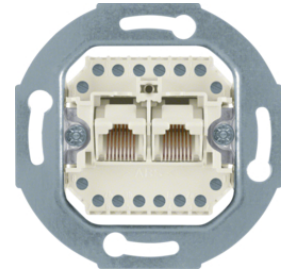

4586

Zásuvka datová, RJ 45, FTP 8-pólová, Cat.6A iso / třída E

Popis	Balení	Obj. č.
Zásuvka datová, RJ 45, 8-pólová, FTP, Cat.6A iso / třída E	10	4586

14077003

Centrální díl, pro zásuvku datovou 1x RJ45

Popis	Balení	Obj. č.
Centrální díl, pro zásuvku datovou 1x RJ45, K.5, Alu elox	10	14077003
Centrální díl, pro zásuvku datovou 1x RJ45, K.5, nerezová ocel mat	10	14077004

Zásuvka datová, 2xRJ 45 8 pólová, UTP, Cat.3

Popis	Balení	Obj. č.
Zásuvka datová, 2xRJ 45, 8 pólová, UTP, Cat.3, bílá	10	4539

4539

Zásuvka datová, 2x RJ 45 8/8 pólová, stíněná, FTP, Cat.6/ třída E

Popis	Balení	Obj. č.
Zásuvka datová, 2x RJ 45, 8/8 pólová, FTP, Cat.6/ třída E	10	455501

455501

Zásuvka datová, 2x RJ 45 8/8 pólová, stíněná, FTP, Cat.6A ISO/ třída E

Popis	Balení	Obj. č.
Zásuvka datová, 2x RJ 45, 8/8 pólová, FTP, Cat.6A ISO/ třída E	10	4587

4587

Centrální díl, pro zásuvku datovou 2x RJ45

Popis	Balení	Obj. č.
Centrální díl, pro zásuvku datovou 2x RJ45, K.5, Alu elox	10	14097003
Centrální díl, pro zásuvku datovou 2x RJ45, K.5, nerezová ocel mat	10	14097004

14097003

4588

Datová zásuvka 8/8pólová, stíněná, Cat. 6A ISO