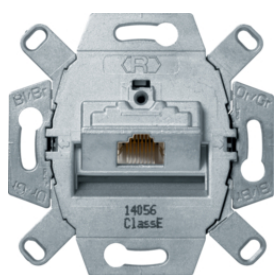

4538

Zásuvka datová, RJ 45 8-pólová, Cat.3

Popis	Balení	Obj. č.
Zásuvka datová, RJ 45, 8-pólová, Cat.3, bílá	10	4538

455401

Zásuvka datová, RJ 45, FTP 8-pólová, Cat.6/ třída E

Popis	Balení	Obj. č.
Zásuvka datová, RJ 45, FTP 8-pólová, Cat.6/ třída E	10	455401

4586

Zásuvka datová, RJ 45, FTP 8-pólová, Cat.6A iso / třída E

Popis	Balení	Obj. č.
Zásuvka datová, RJ 45, 8-pólová, FTP, Cat.6A iso / třída E	10	4586

14077003

Centrální díl, pro zásuvku datovou 1x RJ45

Popis	Balení	Obj. č.
Centrální díl, pro zásuvku datovou 1x RJ45, K.5, Alu elox	10	14077003
Centrální díl, pro zásuvku datovou 1x RJ45, K.5, nerezová ocel mat	10	14077004

455501

Zásuvka datová, 2x RJ 45 8/8 pólová, stíněná, FTP, Cat.6A ISO/ třída E

Popis	Balení	Obj. č.
Zásuvka datová, 2x RJ 45, 8/8 pólová, FTP, Cat.6A ISO/ třída E	10	4587

4587

Centrální díl, pro zásuvku datovou 2x RJ45

Popis	Balení	Obj. č.
Centrální díl, pro zásuvku datovou 2x RJ45, K.5, Alu elox	10	14097003
Centrální díl, pro zásuvku datovou 2x RJ45, K.5, nerezová ocel mat	10	14097004

14097003

4588

Datová zásuvka 8/8pólová, stíněná, Cat. 6A ISO