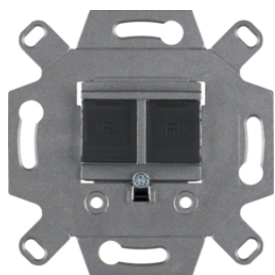

4586

Zásuvka datová, RJ 45, FTP 8-pólová, Cat.6A iso / třída E

Popis	Balení	Obj. č.
Zásuvka datová, RJ 45, 8-pólová, FTP, Cat.6A iso / třída E	10	4586

14077003

Centrální díl, pro zásuvku datovou 1x RJ45

Popis	Balení	Obj. č.
Centrální díl, pro zásuvku datovou 1x RJ45, K.5, Alu elox	10	14077003
Centrální díl, pro zásuvku datovou 1x RJ45, K.5, nerezová ocel mat	10	14077004

Zásuvka datová, 2xRJ 45 8 pólová, UTP, Cat.3

Popis	Balení	Obj. č.
Zásuvka datová, 2xRJ 45, 8 pólová, UTP, Cat.3, bílá	10	4539

4539

Zásuvka datová, 2x RJ 45 8/8 pólová, stíněná, FTP, Cat.6/ třída E

Popis	Balení	Obj. č.
Zásuvka datová, 2x RJ 45, 8/8 pólová, FTP, Cat.6/ třída E	10	455501

455501

Zásuvka datová, 2x RJ 45 8/8 pólová, stíněná, FTP, Cat.6A ISO/ třída E

Popis	Balení	Obj. č.
Zásuvka datová, 2x RJ 45, 8/8 pólová, FTP, Cat.6A ISO/ třída E	10	4587

4587

Centrální díl, pro zásuvku datovou 2x RJ45

Popis	Balení	Obj. č.
Centrální díl, pro zásuvku datovou 2x RJ45, K.5, Alu elox	10	14097003
Centrální díl, pro zásuvku datovou 2x RJ45, K.5, nerezová ocel mat	10	14097004

14097003

4588

Datová zásuvka 8/8pólová, stíněná, Cat. 6A ISO