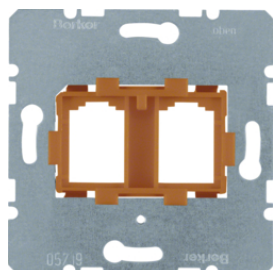

Popis	Balení	Obj. č.
Nosná deska s červeným úchytem pro 2-nás. Modular-Jack	10	454101

454101

454105

Nosná deska s bílým uložením, 2xRJ pro modulární konektor Jack

Popis	Balení	Obj. č.
Nosná deska s bílým úchytem pro 2-nás. Modular-Jack	10	454105

454104

Nosná deska se zeleným uložením, 2xRJ pro modulární konektory Jack

Popis	Balení	Obj. č.
Nosná deska se zeleným úchytem pro 2-nás. Modular-Jack	10	454104

454107

Nosná deska s hnědým uložením, 2xRJ pro modulární konektory Jack

Popis	Balení	Obj. č.
Nosná deska s hnědým úchytem pro 2-nás. Modular-Jack	10	454107

454109

Nosná deska s oranžovým uložením, 2xRJ pro modulární konektory Jack

Popis	Balení	Obj. č.
Nosná deska s oranžovým úchytem pro 2-nás. Modular-Jack	10	454109