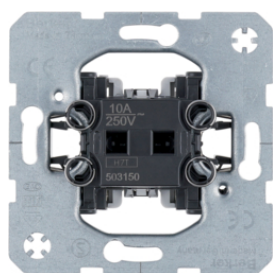

## Střídavé přepínače / Křížové spínače

Popis	Balení	Obj. č.
Přepínač střídavý, řazení 6, do dutých stěn	10	<b>303650</b>

503150

## Tlačítka

Popis	Balení	Obj. č.
Tlačítko 1-pólové, řazení 1/0, do dutých stěn	10	<b>503150</b>
Tlačítko 1-pólové, řazení 1/0	10	<b>503101</b>
Tlačítko 2-pólové, řazení 1/0+1/0	10	<b>503203</b>

16212049

## Kryt s potiskem "Heizung Notschalter" s průzorem

Popis	Balení	Obj. č.
Kryt jednoduchý s potiskem "Heizung", R.1/R.3, bílá lesk	10	<b>16212049</b>

303212

## Vícepólové spínače - Spínač 2-pólový 16 AX

Popis	Balení	Obj. č.
	10	<b>303212</b>

**Vícepólové spínače - Spínač 3-pólový**

Popis  
Spínač 3-pólový, řazení 3, 16AX

Balení  
10

Obj. č.  
**303303**

303303