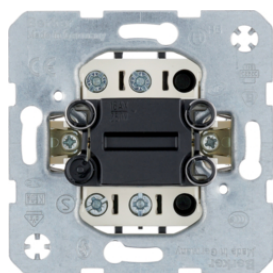

## Střídavé přepínače / Křížové spínače

Popis	Balení	Obj. č.
Přepínač střídavý, řazení 6, do dutých stěn	10	<b>303650</b>

503150

## Tlačítka

Popis	Balení	Obj. č.
Tlačítko 1-pólové, řazení 1/0, do dutých stěn	10	<b>503150</b>
Tlačítko 1-pólové, řazení 1/0	10	<b>503101</b>
Tlačítko 2-pólové, řazení 1/0+1/0	10	<b>503203</b>

16212049

## Kryt s potiskem "Heizung Notschalter" s průzorem

Popis	Balení	Obj. č.
Kryt jednoduchý s potiskem "Heizung", R.1/R.3, bílá lesk	10	<b>16212049</b>

303212

## Vícepólové spínače - Spínač 2-pólový 16 AX

Popis	Balení	Obj. č.
	10	<b>303212</b>

**Vícepólové spínače - Spínač 3-pólový**

Popis  
Spínač 3-pólový, řazení 3, 16AX

Balení  
10

Obj. č.  
**303303**

303303