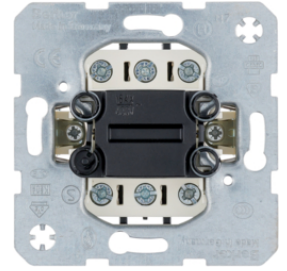

## Střídavé přepínače / Křížové spínače

Popis	Balení	Obj. č.
Přepínač střídavý, řazení 6, do dutých stěn	10	<b>303650</b>

503150

## Tlačítka

Popis	Balení	Obj. č.
Tlačítko 1-pólové, řazení 1/0, do dutých stěn	10	<b>503150</b>
Tlačítko 1-pólové, řazení 1/0	10	<b>503101</b>
Tlačítko 2-pólové, řazení 1/0+1/0	10	<b>503203</b>

16212049

## Kryt s potiskem "Heizung Notschalter" s průzorem

Popis	Balení	Obj. č.
Kryt jednoduchý s potiskem "Heizung", R.1/R.3, bílá lesk	10	<b>16212049</b>

303212

## Vícepólové spínače - Spínač 2-pólový 16 AX

Popis	Balení	Obj. č.
	10	<b>303212</b>

**Vícepólové spínače - Spínač 3-pólový**

Popis  
Spínač 3-pólový, řazení 3, 16AX

Balení  
10

Obj. č.  
**303303**

303303