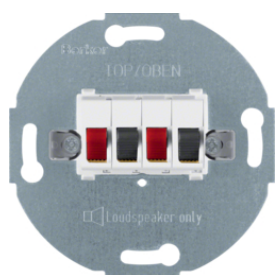

457209

Reproduktorová zásuvka mono

Popis	Balení	Obj. č.
Reproduktorová zásuvka mono, bílá mat	10	457209
Reproduktorová zásuvka mono, antracit mat	10	457205

457309

Reproduktorová zásuvka stereo

Popis	Balení	Obj. č.
Reproduktorová zásuvka stereo, bílá mat	10	457309
Reproduktorová zásuvka stereo, antracit mat	10	457305

10382089

Centrální díl pro TAE zásuvku, USB a reproduktorovou zásuvku

Popis	Balení	Obj. č.
Centrální díl pro TAE zásuvku, USB a repr. zásuvku, R.x/1930/R.classic, bílá lesk	10	10382089
Centrální díl pro TAE zásuvku, USB a repr. zásuvku, R.x/R.classic, černá lesk	10	10382045

3315402089

Video zásuvky - VGA

Popis	Balení	Obj. č.
Zásuvka VGA, R.1/R.3, bílá lesk	10	3315402089
Zásuvka VGA, R.1/R.3, černá lesk	10	3315402045

Video zásuvky - VGA se šroubovými svorkami

Popis	Balení	Obj. č.
Zásuvka VGA, R.1/R.3, bílá lesk	10	3315412089
Zásuvka VGA, R.1/R.3, černá lesk	10	3315412045

3315412089

Multimédia - zásuvka HDMI

Popis	Balení	Obj. č.
Zásuvka HDMI, R.1/R.3, bílá lesk	10	3315422089
Zásuvka HDMI, R.1/R.3, černá lesk	10	3315422045

3315422045

Multimédia - zásuvka HDMI, s připojením konektoru 90°