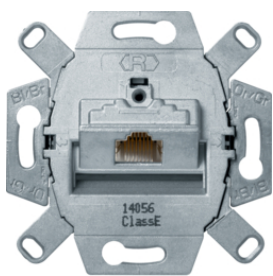

4538

**Zásuvka datová, RJ 45 8-pólová, Cat.3**

Popis	Balení	Obj. č.
Zásuvka datová, RJ 45, 8-pólová, Cat.3, bílá	10	<b>4538</b>

455401

**Zásuvka datová, RJ 45, FTP 8-pólová, Cat.6/ třída E**

Popis	Balení	Obj. č.
Zásuvka datová, RJ 45, FTP 8-pólová, Cat.6/ třída E	10	<b>455401</b>

4586

**Zásuvka datová, RJ 45, FTP 8-pólová, Cat.6A iso / třída E**

Popis	Balení	Obj. č.
Zásuvka datová, RJ 45, 8-pólová, FTP, Cat.6A iso / třída E	10	<b>4586</b>

14077009

**Centrální díl, pro zásuvku datovou 1x RJ45**

Popis	Balení	Obj. č.
Centrální díl, pro zásuvku datovou 1x RJ45, K.1, bílá lesk	10	<b>14077009</b>
Centrální díl, pro zásuvku datovou 1x RJ45, K.1, antracit mat	10	<b>14077006</b>

**Zásuvka datová, 2xRJ 45 8 pólová, UTP, Cat.3**

Popis	Balení	Obj. č.
Centrální díl, pro zásuvku datovou 2x RJ45, K.1, bílá lesk	10	<b>14097009</b>
Centrální díl, pro zásuvku datovou 2x RJ45, K.1, antracit mat	10	<b>14097006</b>

14097009

4588

**Datová zásuvka 8/8pólová, stíněná, Cat. 6A ISO**