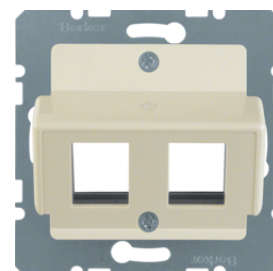

Nosná deska pro 3 moduly MINI-COM

Popis	Balení	Obj. č.
Středová deska pro 3 moduly MINI-COM, systém střed. dílů, bílá mat/sametová	10	14271909
Středová deska pro 3 moduly MINI-COM, systém střed. dílů, antracit mat	10	14271606

Nosná deska pro modul Reichle&Massari

Popis	Balení	Obj. č.
Středová deska pro 2-nás. moduly Reichle&DeMassari, bílá mat/sametová	10	14721909
Středová deska pro 2-nás. moduly Reichle&DeMassari, antracit mat	10	14721606

Nosná deska pro dva moduly Reichle&Massari

Popis	Balení	Obj. č.
Středová deska pro 2-nás. modul Reichle&De-Massari, systém střed. dílů, bílá lesk	10	1461909
Středová deska pro 2-nás. modul Reichle&De-Massari, bílá mat/sametová	10	14611909

Nosná deska, dvojitá pro konektory AMP Jack

Popis	Balení	Obj. č.
Středová deska pro 2-nás. konektory AMP Jack, systém střed. dílů, krémová lesk	10	146302
Středová deska pro 2-nás. konektory AMP Jack, systém střed. dílů, bílá lesk	10	146309
Středová deska pro 2-nás. konektory AMP Jack, bílá mat/sametová	10	14631909
Středová deska pro 2-nás. konektory AMP Jack, systém střed. dílů, antracit mat	10	14631606
Středová deska pro 2-nás. konektory AMP Jack, systém střed. dílů, stříbrná mat	10	14631404

Nosná deska, dvojitá pro konektory Krone Jack

Popis	Balení	Obj. č.
Středová deska pro 2-nás. konektory Krone Jack, systém střed. dílů, krémová lesk	10	146402
Středová deska pro 2-nás. konektory Krone Jack, systém střed. dílů, bílá lesk	10	146409
Středová deska pro 2-nás. konektory Krone Jack, bílá mat/sametová	10	14641909
Středová deska pro 2-nás. konektory Krone Jack, systém střed. dílů, antracit mat	10	14641606
Středová deska pro 2-nás. konektory Krone Jack, systém střed. dílů, stříbrná mat	10	14641404

146402