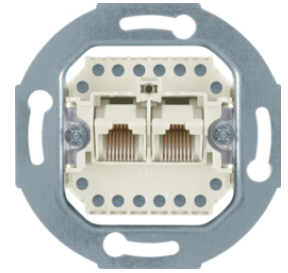

Zásuvka datová, 2xRJ 45 8 pólová, UTP, Cat.3

Popis	Balení	Obj. č.
Zásuvka datová, 2xRJ 45, 8 pólová, UTP, Cat.3, bílá	10	4539