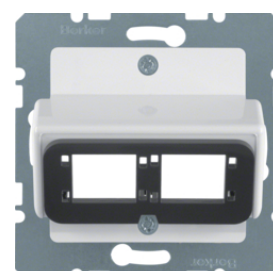

146109

Nosná deska, dvojitá pro konektory AMP Jack

Popis	Balení	Obj. č.
Středová deska pro 2-nás. konektory AMP Jack, systém střed. dílů, krémová lesk	10	146302
Středová deska pro 2-nás. konektory AMP Jack, systém střed. dílů, bílá lesk	10	146309
Středová deska pro 2-nás. konektory AMP Jack, bílá mat/sametová	10	14631909
Středová deska pro 2-nás. konektory AMP Jack, systém střed. dílů, antracit mat	10	14631606
Středová deska pro 2-nás. konektory AMP Jack, systém střed. dílů, stříbrná mat	10	14631404