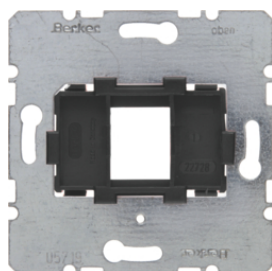

455501

**Zásuvka datová, 2x RJ 45 8/8 pólová, stíněná, FTP, Cat.6A ISO/ třída E**

Popis	Balení	Obj. č.
Zásuvka datová, 2x RJ 45, 8/8 pólová, FTP, Cat.6A ISO/ třída E	10	<b>4587</b>

4587

**Centrální díl, pro zásuvku datovou 2x RJ45**

Popis	Balení	Obj. č.
Centrální díl, pro zásuvku datovou 2x RJ45, K.1, bílá lesk	10	<b>14097009</b>
Centrální díl, pro zásuvku datovou 2x RJ45, K.1, antracit mat	10	<b>14097006</b>

14097009

4588

**Datová zásuvka 8/8pólová, stíněná, Cat. 6A ISO**

Popis	Balení	Obj. č.
Datová zásuvka, 2x RJ 45, 8/8 pólová, FTP, Cat. 6A iso	1	4588

10338912

**Centrální díl pro TAE zásuvku, USB a reproduktorovou zásuvku**

Popis	Balení	Obj. č.
Centrální díl pro TAE zásuvku, USB a reproduktorovou zásuvku, S.1, krémová lesk	10	10338912
Centrální díl pro TAE zásuvku, USB a reproduktorovou zásuvku, S.1/B.x, bílá lesk	10	10338919
Centrální díl pro TAE zásuvku, USB a reproduktorovou zásuvku, S.1/B.x, bílá mat	10	10331909
Centrální díl pro TAE zásuvku, USB a reproduktorovou zásuvku, S.1/B.x, antr. mat	10	10331606
Centrální díl pro TAE zásuvku, USB a reproduktorovou zásuvku, S.1/B.x, stříb. mat	10	10331404
Centrální díl pro TAE zásuvku, USB a reproduktorovou zásuvku, Q.x, bílá sametová	10	10336089
Centrální díl pro TAE zásuvku, USB a reproduktorovou zásuvku, Q.x, antr. sam.	10	10336086
Centrální díl pro TAE zásuvku, USB a reproduktorovou zásuvku, K.1, bílá lesk	10	10357009
Centrální díl pro TAE zásuvku, USB a reproduktorovou zásuvku, K.1, antracit mat	10	10357006
Centrální díl pro TAE zásuvku, USB a reproduktorovou zásuvku, K.5, Alu elox	10	10357003
Centrální díl pro TAE zásuvku, USB a reproduktorovou zásuvku, K.5, nerez mat	10	10357004
Centrální díl pro TAE zásuvku, USB a repr. zásuvku, R.x/1930/R.classic, bílá lesk	10	10382089
Centrální díl pro TAE zásuvku, USB a repr. zásuvku, R.x/R.classic, černá lesk	10	10382045