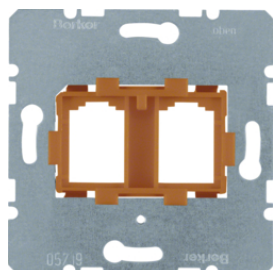

## Nosná deska s bílým uložením, 2xRJ pro modulární konektor Jack

Popis	Balení	Obj. č.
Nosná deska s bílým úchytem pro 2-nás. Modular-Jack	10	<b>454105</b>

454104

## Nosná deska se zeleným uložením, 2xRJ pro modulární konektory Jack

Popis	Balení	Obj. č.
Nosná deska se zeleným úchytem pro 2-nás. Modular-Jack	10	<b>454104</b>

454107

## Nosná deska s hnědým uložením, 2xRJ pro modulární konektory Jack

Popis	Balení	Obj. č.
Nosná deska s hnědým úchytem pro 2-nás. Modular-Jack	10	<b>454107</b>

454109