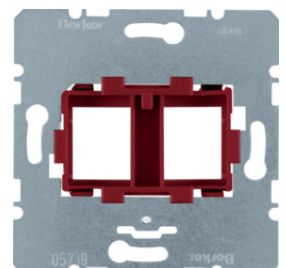

Nosná deska s červeným uložením, 2xRJ pro modulární konektory Jack

Popis	Balení	Obj. č.
Nosná deska s červeným úchytem pro 2-nás. Modular-Jack	10	454101

454101