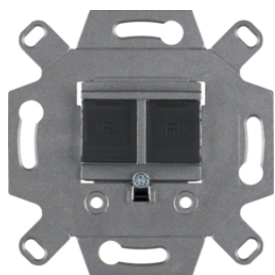

Popis	Balení	Obj. č.
Centrální díl, pro zásuvku datovou 1x RJ45, K.1, bílá lesk	10	<b>14077009</b>
Centrální díl, pro zásuvku datovou 1x RJ45, K.1, antracit mat	10	<b>14077006</b>

**Zásuvka datová, 2xRJ 45 8 pólová, UTP, Cat.3**

455501

**Zásuvka datová, 2x RJ 45 8/8 pólová, stíněná, FTP, Cat.6A ISO/ třída E**

Popis	Balení	Obj. č.
Zásuvka datová, 2x RJ 45, 8/8 pólová, FTP, Cat.6A ISO/ třída E	10	<b>4587</b>

4587

**Centrální díl, pro zásuvku datovou 2x RJ45**

Popis	Balení	Obj. č.
Centrální díl, pro zásuvku datovou 2x RJ45, K.1, bílá lesk	10	<b>14097009</b>
Centrální díl, pro zásuvku datovou 2x RJ45, K.1, antracit mat	10	<b>14097006</b>

14097009

4588

**Datová zásuvka 8/8pólová, stíněná, Cat. 6A ISO**