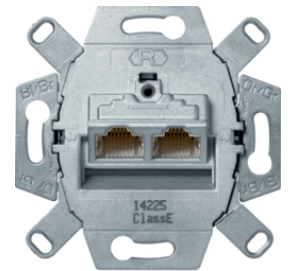

Popis	Balení	Obj. č.
Centrální díl, pro zásuvku datovou 1x RJ45, K.1, bílá lesk	10	<b>14077009</b>
Centrální díl, pro zásuvku datovou 1x RJ45, K.1, antracit mat	10	<b>14077006</b>

**Zásuvka datová, 2xRJ 45 8 pólová, UTP, Cat.3**

Popis	Balení	Obj. č.
Zásuvka datová, 2xRJ 45, 8 pólová, UTP, Cat.3, bílá	10	<b>4539</b>

4539

**Zásuvka datová, 2x RJ 45 8/8 pólová, stíněná, FTP, Cat.6/ třída E**

Popis	Balení	Obj. č.
Zásuvka datová, 2x RJ 45, 8/8 pólová, FTP, Cat.6/ třída E	10	<b>455501</b>

455501

**Zásuvka datová, 2x RJ 45 8/8 pólová, stíněná, FTP, Cat.6A ISO/ třída E**

Popis	Balení	Obj. č.
Zásuvka datová, 2x RJ 45, 8/8 pólová, FTP, Cat.6A ISO/ třída E	10	<b>4587</b>

4587

**Centrální díl, pro zásuvku datovou 2x RJ45**

Popis	Balení	Obj. č.
Centrální díl, pro zásuvku datovou 2x RJ45, K.1, bílá lesk	10	<b>14097009</b>
Centrální díl, pro zásuvku datovou 2x RJ45, K.1, antracit mat	10	<b>14097006</b>

14097009

4588

**Datová zásuvka 8/8pólová, stíněná, Cat. 6A ISO**