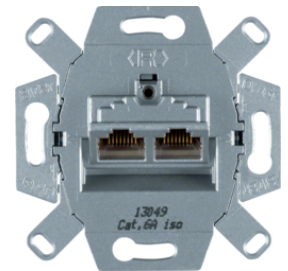

Popis	Balení	Obj. č.
Centrální díl, pro zásuvku datovou 1x RJ45, K.1, bílá lesk	10	<b>14077009</b>
Centrální díl, pro zásuvku datovou 1x RJ45, K.1, antracit mat	10	<b>14077006</b>

**Zásuvka datová, 2xRJ 45 8 pólová, UTP, Cat.3**

Popis	Balení	Obj. č.
Zásuvka datová, 2xRJ 45, 8 pólová, UTP, Cat.3, bílá	10	<b>4539</b>

4539

**Zásuvka datová, 2x RJ 45 8/8 pólová, stíněná, FTP, Cat.6/ třída E**

Popis	Balení	Obj. č.
Zásuvka datová, 2x RJ 45, 8/8 pólová, FTP, Cat.6/ třída E	10	<b>455501</b>

455501

**Zásuvka datová, 2x RJ 45 8/8 pólová, stíněná, FTP, Cat.6A ISO/ třída E**

Popis	Balení	Obj. č.
Zásuvka datová, 2x RJ 45, 8/8 pólová, FTP, Cat.6A ISO/ třída E	10	<b>4587</b>

4587

**Centrální díl, pro zásuvku datovou 2x RJ45**

Popis	Balení	Obj. č.
Centrální díl, pro zásuvku datovou 2x RJ45, K.1, bílá lesk	10	<b>14097009</b>
Centrální díl, pro zásuvku datovou 2x RJ45, K.1, antracit mat	10	<b>14097006</b>

14097009

4588

**Datová zásuvka 8/8pólová, stíněná, Cat. 6A ISO**