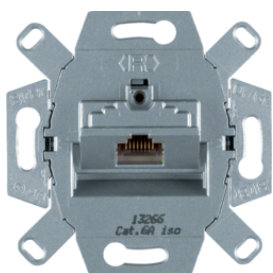

4538

**Zásuvka datová, RJ 45 8-pólová, Cat.3**

Popis	Balení	Obj. č.
Zásuvka datová, RJ 45, 8-pólová, Cat.3, bílá	10	<b>4538</b>

455401

**Zásuvka datová, RJ 45, FTP 8-pólová, Cat.6/ třída E**

Popis	Balení	Obj. č.
Zásuvka datová, RJ 45, FTP 8-pólová, Cat.6/ třída E	10	<b>455401</b>

4586

**Zásuvka datová, RJ 45, FTP 8-pólová, Cat.6A iso / třída E**

Popis	Balení	Obj. č.
Zásuvka datová, RJ 45, 8-pólová, FTP, Cat.6A iso / třída E	10	<b>4586</b>

14077009

**Centrální díl, pro zásuvku datovou 1x RJ45**

Popis	Balení	Obj. č.
Centrální díl, pro zásuvku datovou 1x RJ45, K.1, bílá lesk	10	<b>14077009</b>
Centrální díl, pro zásuvku datovou 1x RJ45, K.1, antracit mat	10	<b>14077006</b>

**Zásuvka datová, 2xRJ 45 8 pólová, UTP, Cat.3**

Popis	Balení	Obj. č.
Centrální díl, pro zásuvku datovou 2x RJ45, K.1, bílá lesk	10	<b>14097009</b>
Centrální díl, pro zásuvku datovou 2x RJ45, K.1, antracit mat	10	<b>14097006</b>

14097009

4588

**Datová zásuvka 8/8pólová, stíněná, Cat. 6A ISO**