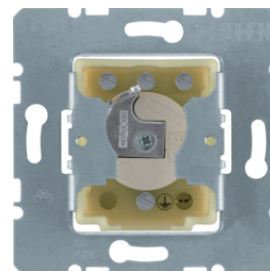

Kryt dělený s potiskem symbolu šipky

Popis	Balení	Obj. č.
Kryt dělený s potiskem symbolu šipek, K.1, bílá lesk	10	14357109
Kryt dělený s potiskem symbolu šipek, K.1, antracit mat	10	14357106

14357109

Kryt dělený dvojitý, s potiskem symbolu šipek

Popis	Balení	Obj. č.
Centrální díl se zámkem a funkcí žaluziového spínače, K.1, antracit mat	1	1079710600
Centrální díl se zámkem a funkcí žaluziového spínače, K.1, bílá lesk	1	1079710900

1079710600

Spínač žaluzií 2-pólový pro centrální díl s půlcylindrickou vložkou

Popis	Balení	Obj. č.
Žaluziový spínač 2-pólový, pro cylindrickou vložku zámku	10	382210

382210

Spínač žaluzií 2-pólový pro centrální díl se zámkem

Popis	Balení	Obj. č.
Žaluziové tlačítko 2-pólové, pro cylindrickou vložku zámku	10	383210

383210

Tlačítko pro žaluzie 1-pólové pro cylindrickou vložku zámku, se zemnicím kontaktem

Popis	Balení	Obj. č.
Žaluziové tlačítko 1-pólové, pro cylindrickou vložku zámku, modul přístroje	10	383120

383120