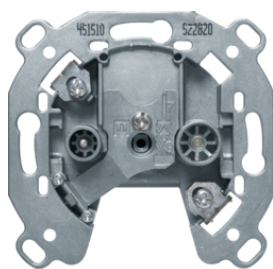

450210

Anténní zásuvka TV-R, koncová se 2 zdičkami

Popis	Balení	Obj. č.
Anténní zásuvka TV-R, koncová, serie 1930/glas/R.classic	10	450210

451510

Anténní zásuvka TV-R, průchozí se 2 zdičkami

Popis	Balení	Obj. č.
Anténní zásuvka TV-R, průchozí, serie 1930/glas/R.classic	10	451510
Anténní zásuvka TV-R, průchozí, serie 1930/glas/R.classic	10	451515
Anténní zásuvka TV-R, průchozí, serie 1930/glas/R.classic	10	451520

452210

Anténní zásuvka TV-R-SAT, koncová se 3 zdičkami

Popis	Balení	Obj. č.
Anténní zásuvka TV-R-SAT, koncová, serie 1930/glas/R.classic	10	452210

12017019

Centrální díl pro anténní zásuvky s 2/3 otvory

Popis	Balení	Obj. č.
Centrální díl pro anténní zásuvku s 2/3 otvory, K.1, bílá lesk	10	12017019
Centrální díl pro anténní zásuvku s 2/3 otvory, K.1, antracit mat	10	12017016

Anténní zásuvka TV-R- 2xSAT, koncová se 4 zdičkami

Popis	Balení	Obj. č.
Anténní zásuvka TV-R- 2xSAT, koncová	10	459410

459410

Centrální díl pro anténní zásuvku se 4 otvory (Ankaro)

Popis	Balení	Obj. č.
Středová deska pro anténní zásuvku se 4 otvory (Ankaro), krémová lesk	10	148402
Středová deska pro anténní zásuvku se 4 otvory (Ankaro), bílá lesk	10	148409
Středová deska pro anténní zásuvku se 4 otvory (Ankaro), nerez	10	148404
Středová deska pro anténní zásuvku se 4 otvory (Ankaro), stříbrná mat	10	14847003
Středová deska pro anténní zásuvku se 4 otvory (Ankaro), antracit mat	10	14841606