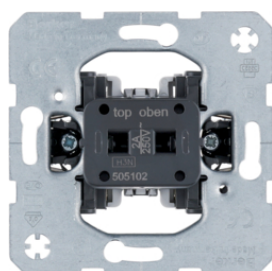

## Reléový spínač s centrálním dílem pro hotelovou kartu

Popis	Balení	Obj. č.
Relé pro hotelovou kartu s centrálním dílem, K.1, alu mat, lak.	1	<b>16417134</b>
Relé pro hotelovou kartu s centrálním dílem, K.5, nerezová ocel mat, lak.	1	<b>16417114</b>

## Centrální díl s potiskem, pro spínač hotelové karty

Popis	Balení	Obj. č.
Centrální díl s potiskem pro tlačítko pro hotelové karty, K.5, alu mat, lak.	10	<b>16417103</b>
Centrální díl s potiskem pro tlačítko pro hotelové karty, K.5, nerez mat, lak.	10	<b>16417104</b>
Centrální díl s potiskem pro tlačítko pro hotelové karty, K.1, bílá lesk	10	<b>16417109</b>
Centrální díl s potiskem pro tlačítko pro hotelové karty, K.1, antracit mat	10	<b>16417106</b>