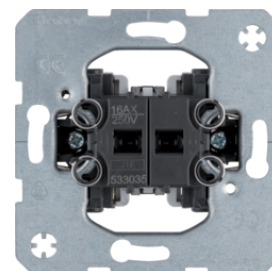

Sériové spínače

Popis	Balení	Obj. č.
Spínač sériový, řazení 5, 16AX	10	533035
	10	53303808
	10	533023

533035

Kolébková tlačítka

Popis	Balení	Obj. č.
Tlačítko 1-pólové, řazení 1/0	10	535031
Tlačítko střídavé, řazení 6/0	10	535036
Tlačítko 1-pólové, řazení 1/0	10	503101
Tlačítko 2-pólové, řazení 1/0+1/0	10	503203