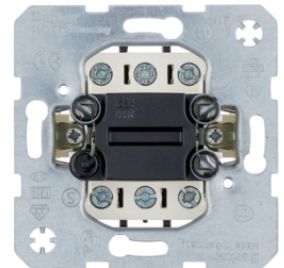

Kryt jednoduchý pro vypínače/tlačítka, s průzorem a popisovým polem

Popis	Balení	Obj. č.
Kryt jednoduchý, K.5, Alu elox	10	14157103
Kryt jednoduchý, K.5, nerezová ocel mat	10	14157104
Sada těsnění pro vypínače a tlačítka, K.x/Q.x, průhledná	1	10107100

14157103

Kryt jednoduchý pro vypínače/tlačítka, s průzorem a velkým popisovým polem

Popis	Balení	Obj. č.
Kryt jednoduchý, K.5, nerezová ocel mat, lak.	10	14967004
Kryt jednoduchý, K.5, alu mat, lak.	10	14967003
Sada těsnění pro vypínače a tlačítka, K.x/Q.x, průhledná	1	10107100

14967004

Vypínač, 3-pólový

Popis	Balení	Obj. č.
Spínač 3-pólový, řazení 3, 16AX	10	303303

303303

Kryt pro vícepólové spínače s potiskem "0"

Popis	Balení	Obj. č.
Kryt jednoduchý s potiskem "0", K.5, Alu elox	10	14257103
Kryt jednoduchý s potiskem "0", K.5, nerezová ocel mat	10	14257104
Sada těsnění pro vypínače a tlačítka, K.x/Q.x, průhledná	1	10107100

14257103

Kryt pro vícepólové spínače s potiskem "0" a průzorem

Popis	Balení	Obj. č.
Kryt jednoduchý s potiskem "0", K.5, Alu elox	10	14177103
Kryt jednoduchý s potiskem "0", K.5, nerezová ocel mat	10	14177104
Sada těsnění pro vypínače a tlačítka, K.x/Q.x, průhledná	1	10107100