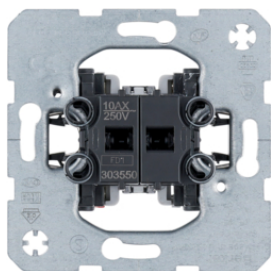

303550

Sériové spínače

Popis	Balení	Obj. č.
Sériový spínač, řazení 5 do dutých stěn	10	303550