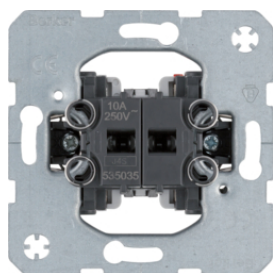

535035

Sériová tlačítka

Popis	Balení	Obj. č.
Sériové tlačítko, řazení 1/0+1/0	10	535035
Dvojité tlačítko, řazení 1/0+1/0	10	53503503
Dvojité tlačítko, řazení 1/0+0/1	10	503501
Tlačítko, kolébkové, řazení 6/0 + 6/0, 10 A, 250 V~, modul přístroje	10	53503808
Skupinové sériové tlačítko, řazení 1/0+1/0+1/0+1/0, společná vstupní svorka	10	53503404