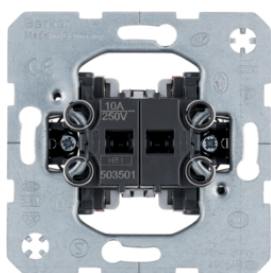

14257103

Kryt pro vícepólové spínače s potiskem "0" a průzorem

Popis	Balení	Obj. č.
Kryt jednoduchý s potiskem "0", K.5, Alu elox	10	14177103
Kryt jednoduchý s potiskem "0", K.5, nerezová ocel mat	10	14177104
Sada těsnění pro vypínače a tlačítka, K.x/Q.x, průhledná	1	10107100

14177103

303550

Sériové spínače

Popis	Balení	Obj. č.
Sériový spínač, řazení 5 do dutých stěn	10	303550

503501

Sériové tlačítka

Popis	Balení	Obj. č.
Dvojité tlačítko, řazení 1/0+0/1	10	503501

14357004

Kryt dělený

Popis	Balení	Obj. č.
Kryt dělený, K.5, nerezová ocel mat	10	14357004
Kryt dělený, K.5, Alu elox	10	14357003

14377004

Kryt dělený s průzorem

Popis	Balení	Obj. č.
Kryt dělený, K.5, nerezová ocel mat, lak.	10	14377004
Kryt dělený, K.5, alu mat, lak.	10	14377003

Přepínač 2-pólový pro cylindrickou vložku zámku

Popis	Balení	Obj. č.
Přepínač pro cylindrickou vložku zámku, 2-pólový	10	382610

382610

Centrální díl, pro uzamykatelný vypínač / tlačítko

Popis	Balení	Obj. č.
Centrální díl, pro uzamykatelný vypínač / tlačítko, K.5, alu mat, lak.	10	15057003
Centrální díl, pro uzamykatelný vypínač / tlačítko, K.5, nerezová ocel mat, lak.	10	15057004
Sada těsnění pro uzamykatelné spínače, K.x/Q.x, průhledná	1	10107000