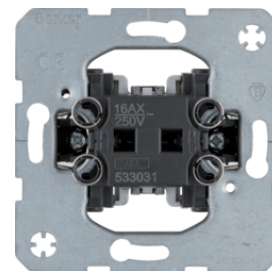

15057003

Spínače / Přepínače

Popis	Balení	Obj. č.
Spínač 1-pólový, řazení 1, 16AX	10	533031
Přepínač střídavý, řazení 6, 16AX	10	533036
Přepínač křížový, řazení 7, 16AX	10	533037
Spínač 2-pólový, řazení 2, 16AX	10	533032
Vypínač, kolébkový, řazení 3, 16 AX, 400 V~, modul přístroje	10	53303303

533031