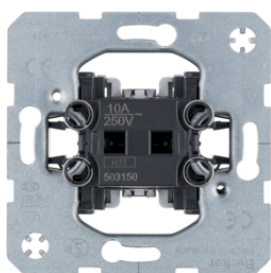

303650

**Střídavé přepínače / Křížové spínače**

Popis	Balení	Obj. č.
Přepínač střídavý, řazení 6, do dutých stěn	10	303650

503150

Kolébková tlačítka

Popis	Balení	Obj. č.
Tlačítko 1-pólové, řazení 1/0, do dutých stěn	10	503150
Tlačítko 1-pólové, řazení 1/0	10	503101
Tlačítko 2-pólové, řazení 1/0+1/0	10	503203

14057003

Kryt jednoduchý pro vypínače/tlačítka

Popis	Balení	Obj. č.
Kryt jednoduchý, K.5, Alu elox	10	14057003
Kryt jednoduchý, K.5, nerezová ocel mat	10	14057004
Sada těsnění pro vypínače a tlačítka, K.x/Q.x, průhledná	1	10107100

14267003

Kryt jednoduchý pro vypínače/tlačítka s popisovým polem

Popis	Balení	Obj. č.
Kryt jednoduchý, K.5, Alu elox	10	14267003
Kryt jednoduchý, K.5, nerezová ocel mat	10	14267004
Sada těsnění pro vypínače a tlačítka, K.x/Q.x, průhledná	1	10107100

Přepínač 2-pólový pro cylindrickou vložku zámku

Popis	Balení	Obj. č.
Přepínač pro cylindrickou vložku zámku, 2-pólový	10	382610

382610

Centrální díl, pro uzamykatelný vypínač / tlačítko

Popis	Balení	Obj. č.
Centrální díl, pro uzamykatelný vypínač / tlačítko, K.5, alu mat, lak.	10	15057003
Centrální díl, pro uzamykatelný vypínač / tlačítko, K.5, nerezová ocel mat, lak.	10	15057004
Sada těsnění pro uzamykatelné spínače, K.x/Q.x, průhledná	1	10107000