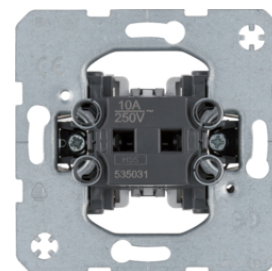

14267003

Kryt jednoduchý pro vypínače/tlačítka s popisovým polem

Popis	Balení	Obj. č.
Kryt jednoduchý, K.5, Alu elox	10	14267003
Kryt jednoduchý, K.5, nerezová ocel mat	10	14267004
Sada těsnění pro vypínače a tlačítka, K.x/Q.x, průhledná	1	10107100

Kryt dělený

Popis	Balení	Obj. č.
Kryt dělený, K.5, nerezová ocel mat	10	14357004
Kryt dělený, K.5, Alu elox	10	14357003

14377004

Kryt dělený s průzorem

Popis	Balení	Obj. č.
Kryt dělený, K.5, nerezová ocel mat, lak.	10	14377004
Kryt dělený, K.5, alu mat, lak.	10	14377003

Přepínač 2-pólový pro cylindrickou vložku zámku

Popis	Balení	Obj. č.
Přepínač pro cylindrickou vložku zámku, 2-pólový	10	382610

382610

Centrální díl, pro uzamykatelný vypínač / tlačítko

Popis	Balení	Obj. č.
Centrální díl, pro uzamykatelný vypínač / tlačítko, K.5, alu mat, lak.	10	15057003
Centrální díl, pro uzamykatelný vypínač / tlačítko, K.5, nerezová ocel mat, lak.	10	15057004
Sada těsnění pro uzamykatelné spínače, K.x/Q.x, průhledná	1	10107000

533031

Sériové spínače

Popis	Balení	Obj. č.
Spínač sériový, řazení 5, 16AX	10	533035
	10	53303808
	10	533023

533035

Kolébková tlačítka

Popis	Balení	Obj. č.
Tlačítko 1-pólové, řazení 1/0	10	535031
Tlačítko střídavé, řazení 6/0	10	535036
Tlačítko 1-pólové, řazení 1/0	10	503101
Tlačítko 2-pólové, řazení 1/0+1/0	10	503203