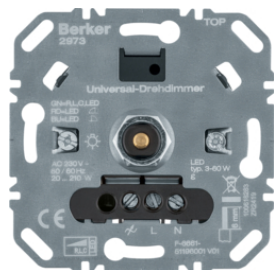

283010

Otočný stmívač 400 W

Popis	Balení	Obj. č.
Otočný stmívač 400 W	1	283010
Stmívač otočný 200W (R, LED), s jemným krokováním	1	2909

2973

Otočný stmívač 600 W

Popis	Balení	Obj. č.
Univerzální otočný stmívač 210 W (R, L, LED)	1	2973

296110

Univerzální vedlejší ovladač otočného stmívače s měkkým zaklapnutím

Popis	Balení	Obj. č.
Externí rozšiřující otočný ovladač stmívače komfort	1	296210

296210

Otočný potenciometr DALI

Popis	Balení	Obj. č.
Otočný potenciometr DALI s řízením barvy	1	2997

2997

Otočný potenciometr DALI s integrovaným síťovým napájecím zdrojem

Popis	Balení	Obj. č.
Otočný potenciometr DALI s řízením barvy a integr. síťovým napájecím zdrojem	1	2998

2998

Otočný potenciometr 1-10 V

Popis	Balení	Obj. č.
Otočný potenciometr 1 - 10 V	1	289110

289110

Potenciometr, elektronický otočný, s jemnou aretací, 1-10 V

Popis	Balení	Obj. č.
Otočný potenciometr 1-10 V, tlačítkové spínání	1	289610

289610