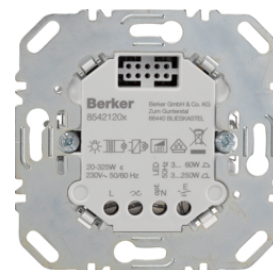

IP20

Dotykový stmívač (R, L, C) 1-násobný

Popis	Balení	Obj. č.
	1	85421200

85421200