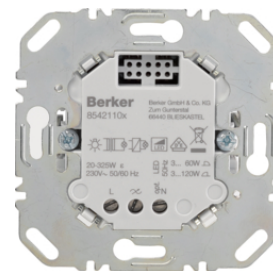

2997

Otočný potenciometr DALI s integrovaným síťovým napájecím zdrojem

Popis	Balení	Obj. č.
Otočný potenciometr DALI s řízením barvy a integr. síťovým napájecím zdrojem	1	2998

2998

Otočný potenciometr 1-10 V

Popis	Balení	Obj. č.
Otočný potenciometr 1 - 10 V	1	289110

289110

Potenciometr, elektronický otočný, s jemnou aretací, 1-10 V

Popis	Balení	Obj. č.
Otočný potenciometr 1-10 V, tlačítkové spínání	1	289610

289610

Centrální díl pro otočný stmívač/otočný potenciometr

Popis	Balení	Obj. č.
Centrální díl pro otočný stmívač/potenciometr, K.1, bílá lesk	10	11357009
Centrální díl pro otočný stmívač/potenciometr, K.1, antracit mat	10	11357006
Sada těsnění pro zásuvky, K.x/Q.x, průhledná	1	10107200

11357009

Otočný stmívač 400 W

Popis	Balení	Obj. č.
Otočný stmívač 400 W	1	283010

283010

Dotykový stmívač (R,L)

Popis	Balení	Obj. č.
Dotykový stmívač (R, L)	1	85421100

8542110X

 **IP20**