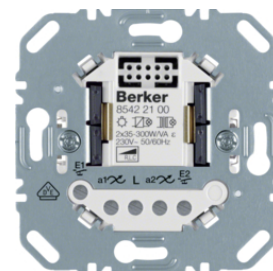

2997

Otočný potenciometr DALI s integrovaným síťovým napájecím zdrojem

Popis	Balení	Obj. č.
Otočný potenciometr DALI s řízením barvy a integr. síťovým napájecím zdrojem	1	2998

2998

Otočný potenciometr 1-10 V

Popis	Balení	Obj. č.
Otočný potenciometr 1 - 10 V	1	289110

289110

Potenciometr, elektronický otočný, s jemnou aretací, 1-10 V

Popis	Balení	Obj. č.
Otočný potenciometr 1-10 V, tlačítkové spínání	1	289610

289610

Dotykový stmívač (R, L, C) 1-násobný

Popis	Balení	Obj. č.
	1	85421200

85421200

IP20

Dotykový stmívač (R, L, C) 2-násobný

Popis	Balení	Obj. č.
Dotykový stmívač univerzální (R, L, C) 2-násobný	1	85422100

85422100