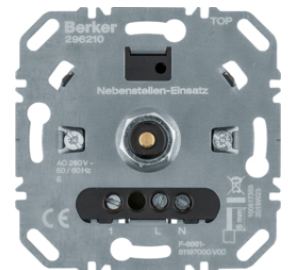

283010

Otočný stmívač 400 W

Popis	Balení	Obj. č.
Otočný stmívač 400 W	1	283010
Stmívač otočný 200W (R, LED), s jemným krokováním	1	2909

2973

Otočný stmívač 600 W

Popis	Balení	Obj. č.
Univerzální otočný stmívač 210 W (R, L, LED)	1	2973

296110

Univerzální vedlejší ovladač otočného stmívače s měkkým zaklapnutím

Popis	Balení	Obj. č.
Externí rozšiřující otočný ovladač stmívače komfort	1	296210

296210

Otočný potenciometr DALI

Popis	Balení	Obj. č.
Otočný potenciometr DALI s řízením barvy	1	2997

2997

Otočný potenciometr DALI s integrovaným síťovým napájecím zdrojem

Popis	Balení	Obj. č.
Otočný potenciometr DALI s řízením barvy a integr. síťovým napájecím zdrojem	1	2998

2998

Otočný potenciometr 1-10 V

Popis	Balení	Obj. č.
Otočný potenciometr 1 - 10 V	1	289110

289110

Potenciometr, elektronický otočný, s jemnou aretací, 1-10 V

Popis	Balení	Obj. č.
Otočný potenciometr 1-10 V, tlačítkové spínání	1	289610

289610