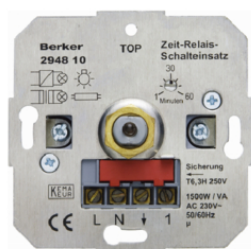

## Mechanické spínací hodiny

Popis	Balení	Obj. č.
Mechanický časový spínač, 15 min.	1	<b>2040</b>
Mechanický časový spínač, 120 min.	1	<b>2041</b>

294810

## Elektronický časovač - vložka časového relé

Popis	Balení	Obj. č.
Elektronický časový spínač	1	<b>294810</b>