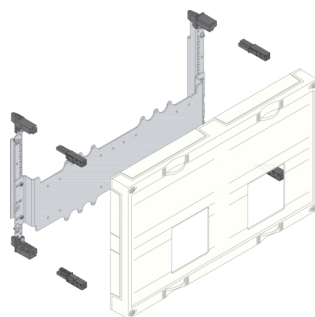

### univers N-SD 300x500mm pro 2ks kompaktního jističe P250

Technický list

#### Rozměry

hloubka 110 mm

výška 300 mm

šířka 500 mm