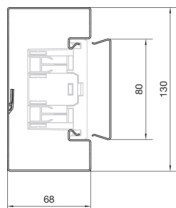

BRS6513019016

Parapetní kanál, oceloplechový, BRS65130, dopr. bílá

Technický list

Kompatibilita

kompatibilní s formátem vestavných zásuvek Standard 60mm, 45mm

Připojení

spojení kanálu spojky samostarně

Kapacita

kapacita kabelů prům. 11 mm s / bez přístrojů 18 / 32

Kryt, dveře

Druh montáže OT Ležící uvnitř

šířka víka 80 mm

počet nasaditelných vík 1

Materiály

barva RAL 9016

materiál ocelový plech

Skupina materiálů Ocel

typ povrchové úpravy práškovou barvou

Rozměry

výška kanálu 68 mm

délka 2000 mm

šířka kanálu 130 mm

Kabel

vnitřní / obvyklý průřez 7700 mm²